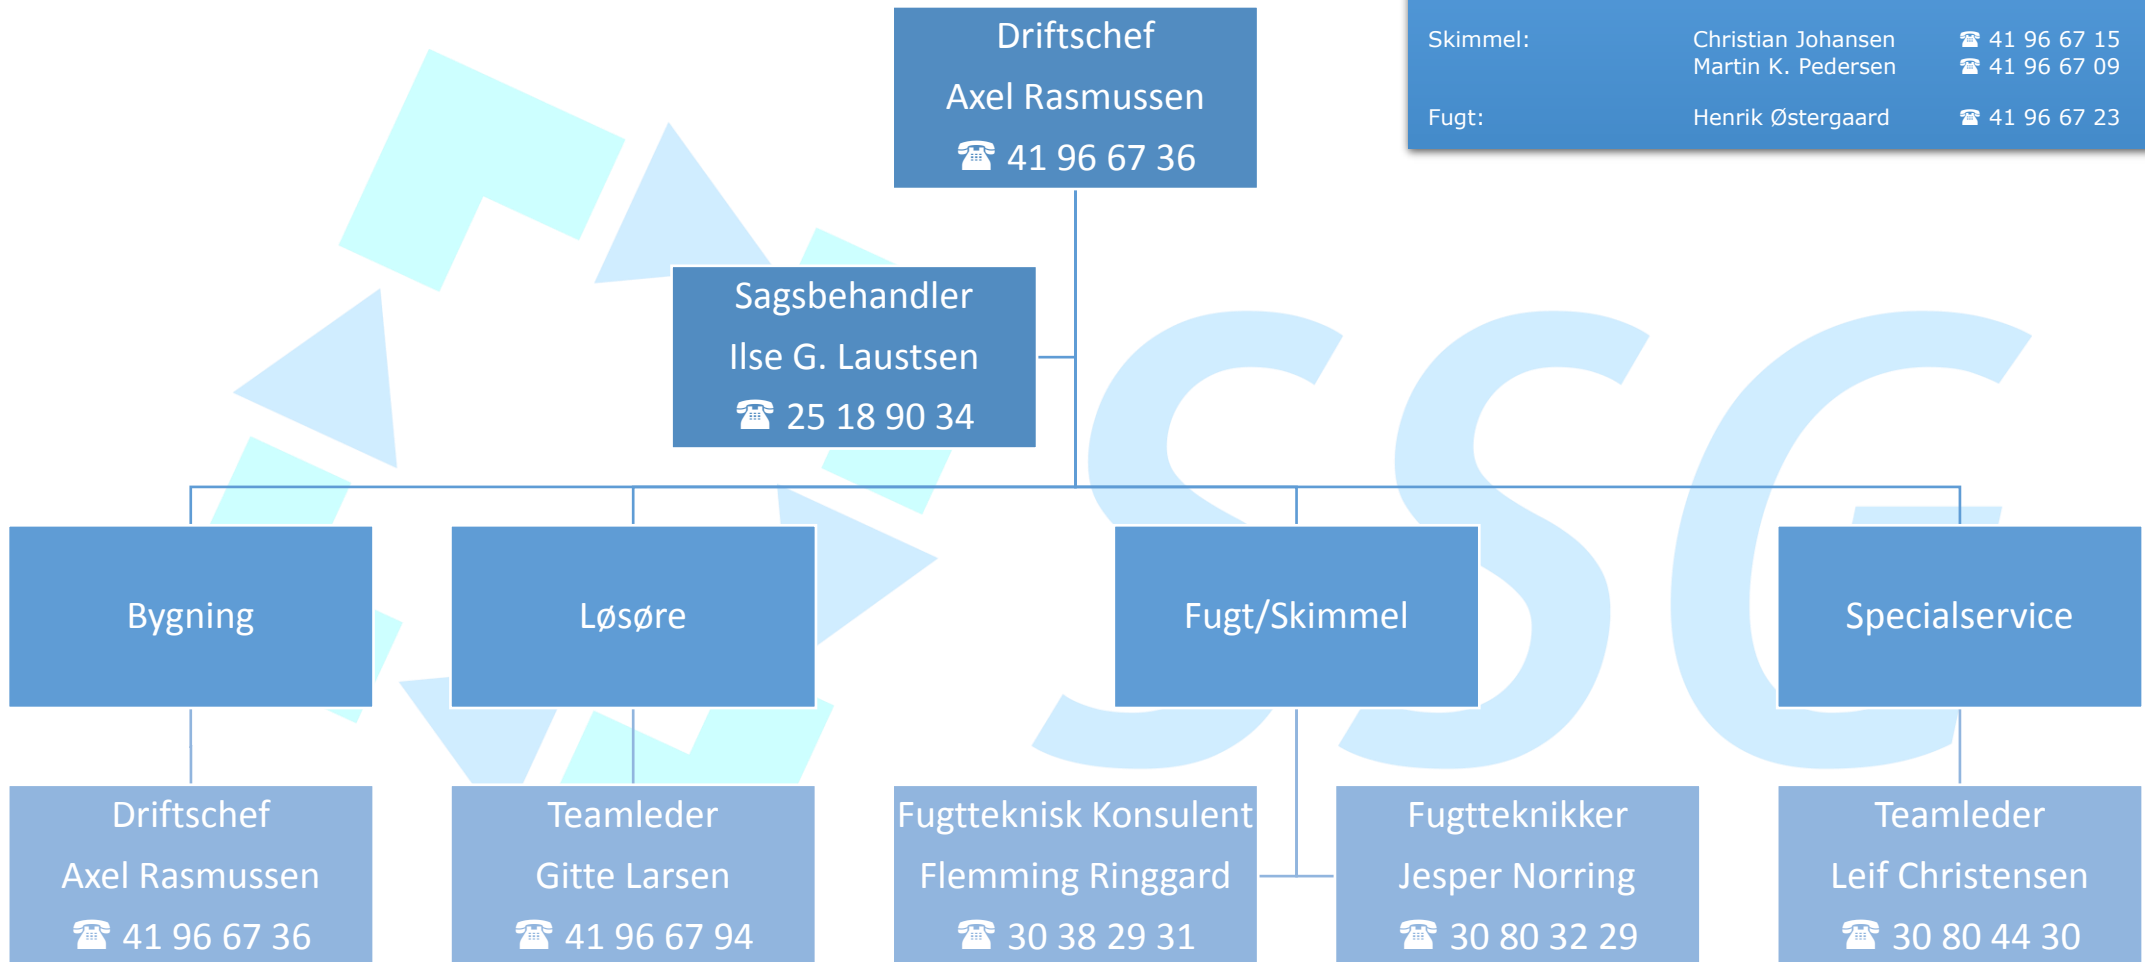

Kontaktliste – SSG Aalborg

Projektledelse region vest

Løsøre:	Eva Kristensen	☎ 41 96 67 13
Storskade:	Jens Skou	☎ 41 96 67 33
Bygning/Storskade:	John Kristensen Carsten Bache	☎ 41 96 67 07 ☎ 41 12 06 62
Specialservice:	Bo Steffen Gerfort Brian Andersen	☎ 22 13 70 11 ☎ 61 95 98 25
Skimmel:	Christian Johansen Martin K. Pedersen	☎ 41 96 67 15 ☎ 41 96 67 09
Fugt:	Henrik Østergaard	☎ 41 96 67 23