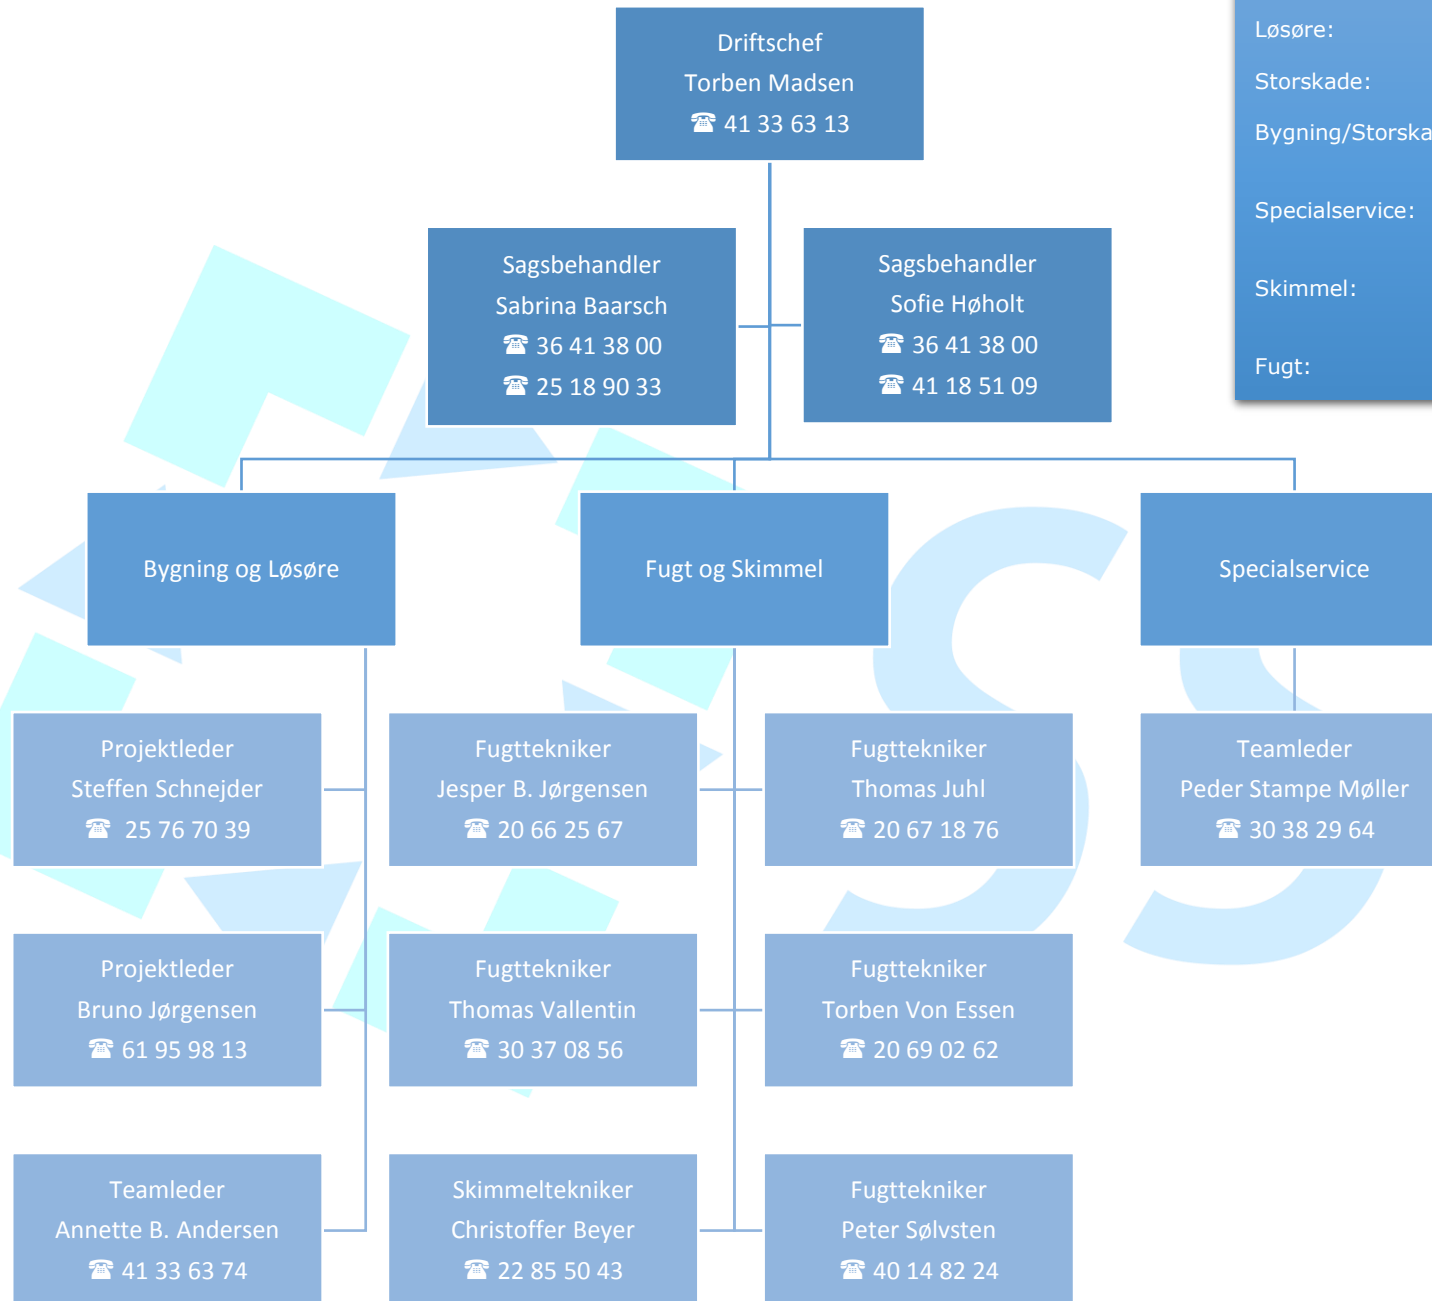

# Kontaktliste – SSG Aarhus

## Projektledelse region vest

Løsøre:	Eva Kristensen	☎ 41 96 67 13
Storskade:	Jens Skou	☎ 41 96 67 33
Bygning/Storskade:	John Kristensen Carsten Bache	☎ 41 96 67 07 ☎ 41 12 06 62
Specialservice:	Bo Steffen Gerfort Brian Andersen	☎ 22 13 70 11 ☎ 61 95 98 25
Skimmel:	Christian Johansen Martin K. Pedersen	☎ 41 96 67 15 ☎ 41 96 67 09
Fugt:	Henrik Østergaard	☎ 41 96 67 23