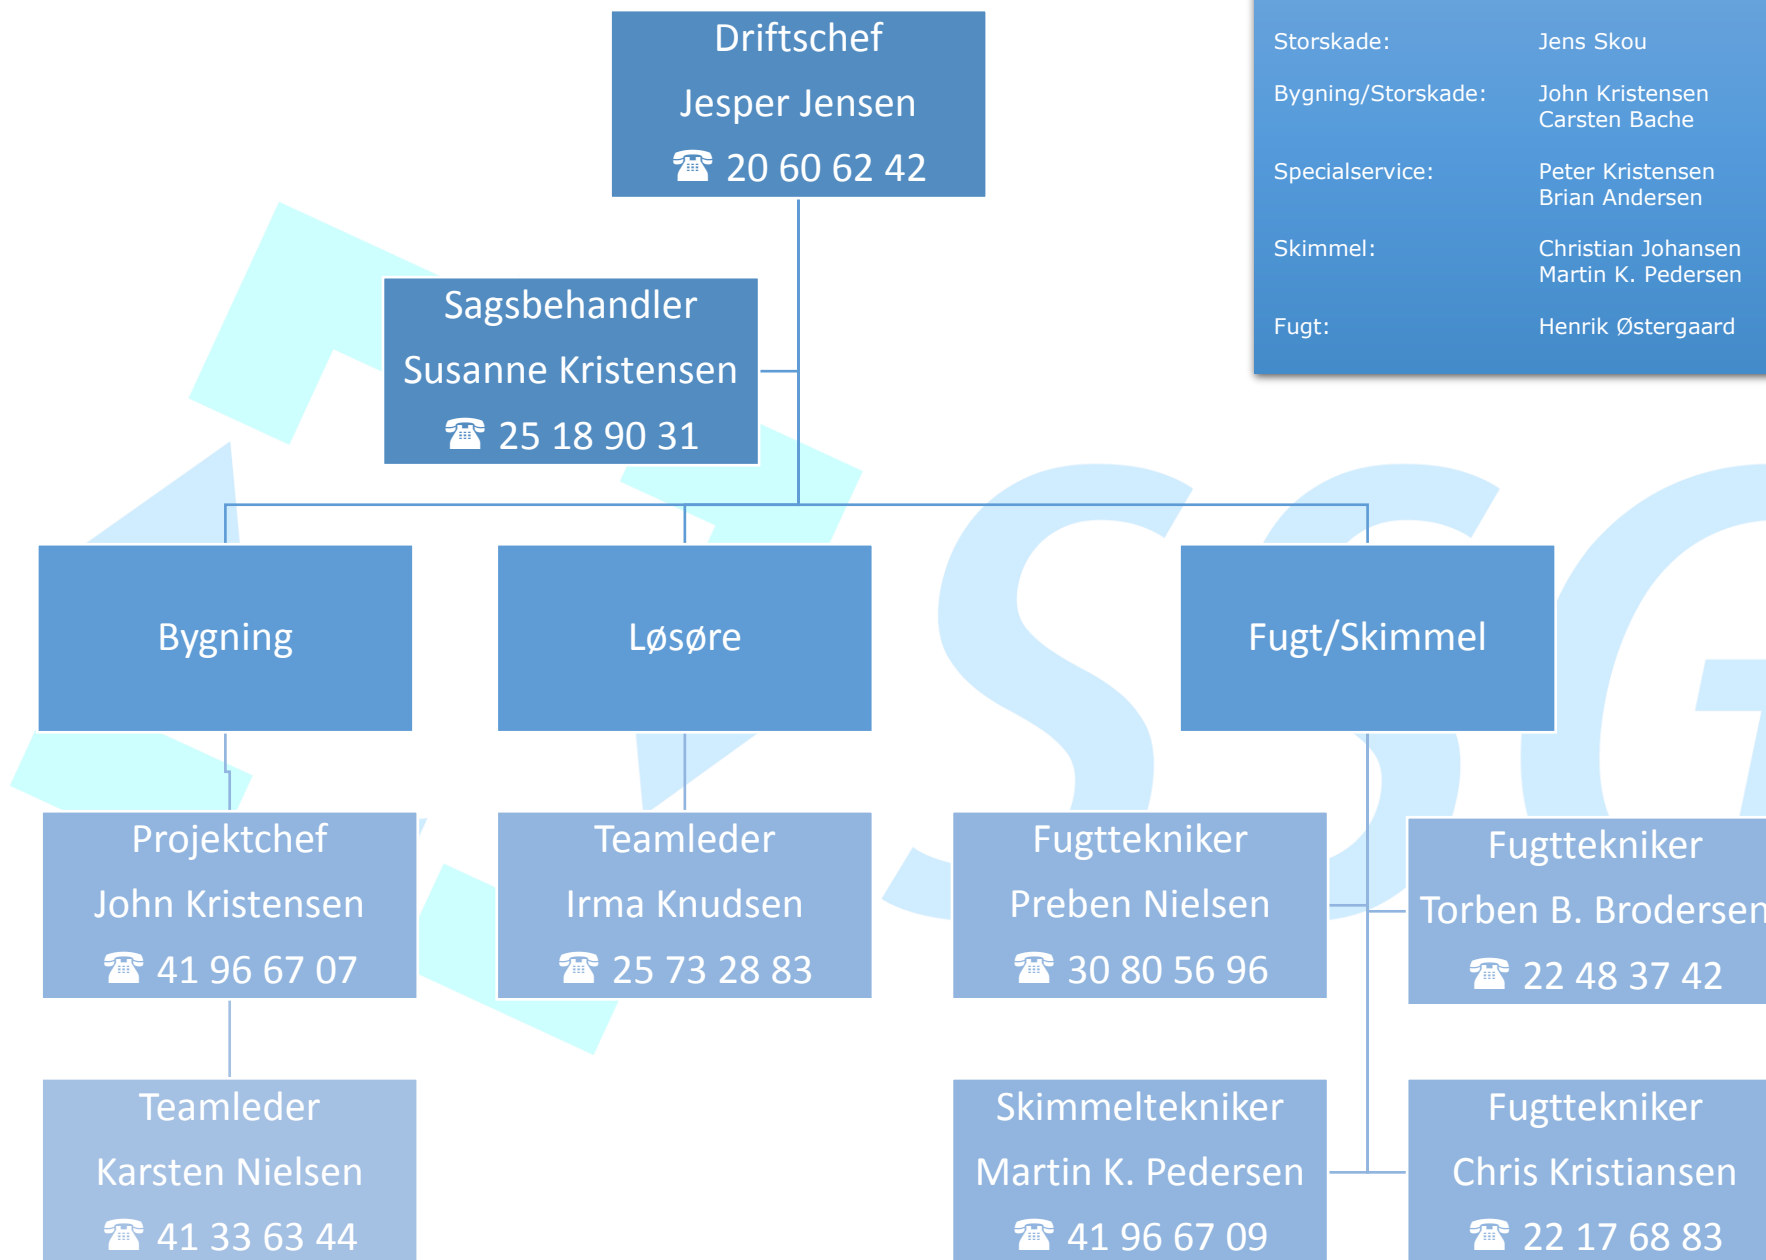

Kontaktliste – SSG Esbjerg

Projektledelse region vest

Løsøre:	Eva Kristensen	☎ 41 96 67 13
Storskade:	Jens Skou	☎ 41 96 67 33
Bygning/Storskade:	John Kristensen Carsten Bache	☎ 41 96 67 07 ☎ 41 12 06 62
Specialservice:	Peter Kristensen Brian Andersen	☎ 41 96 67 24 ☎ 61 95 98 25
Skimmel:	Christian Johansen Martin K. Pedersen	☎ 41 96 67 15 ☎ 41 96 67 09
Fugt:	Henrik Østergaard	☎ 41 96 67 23