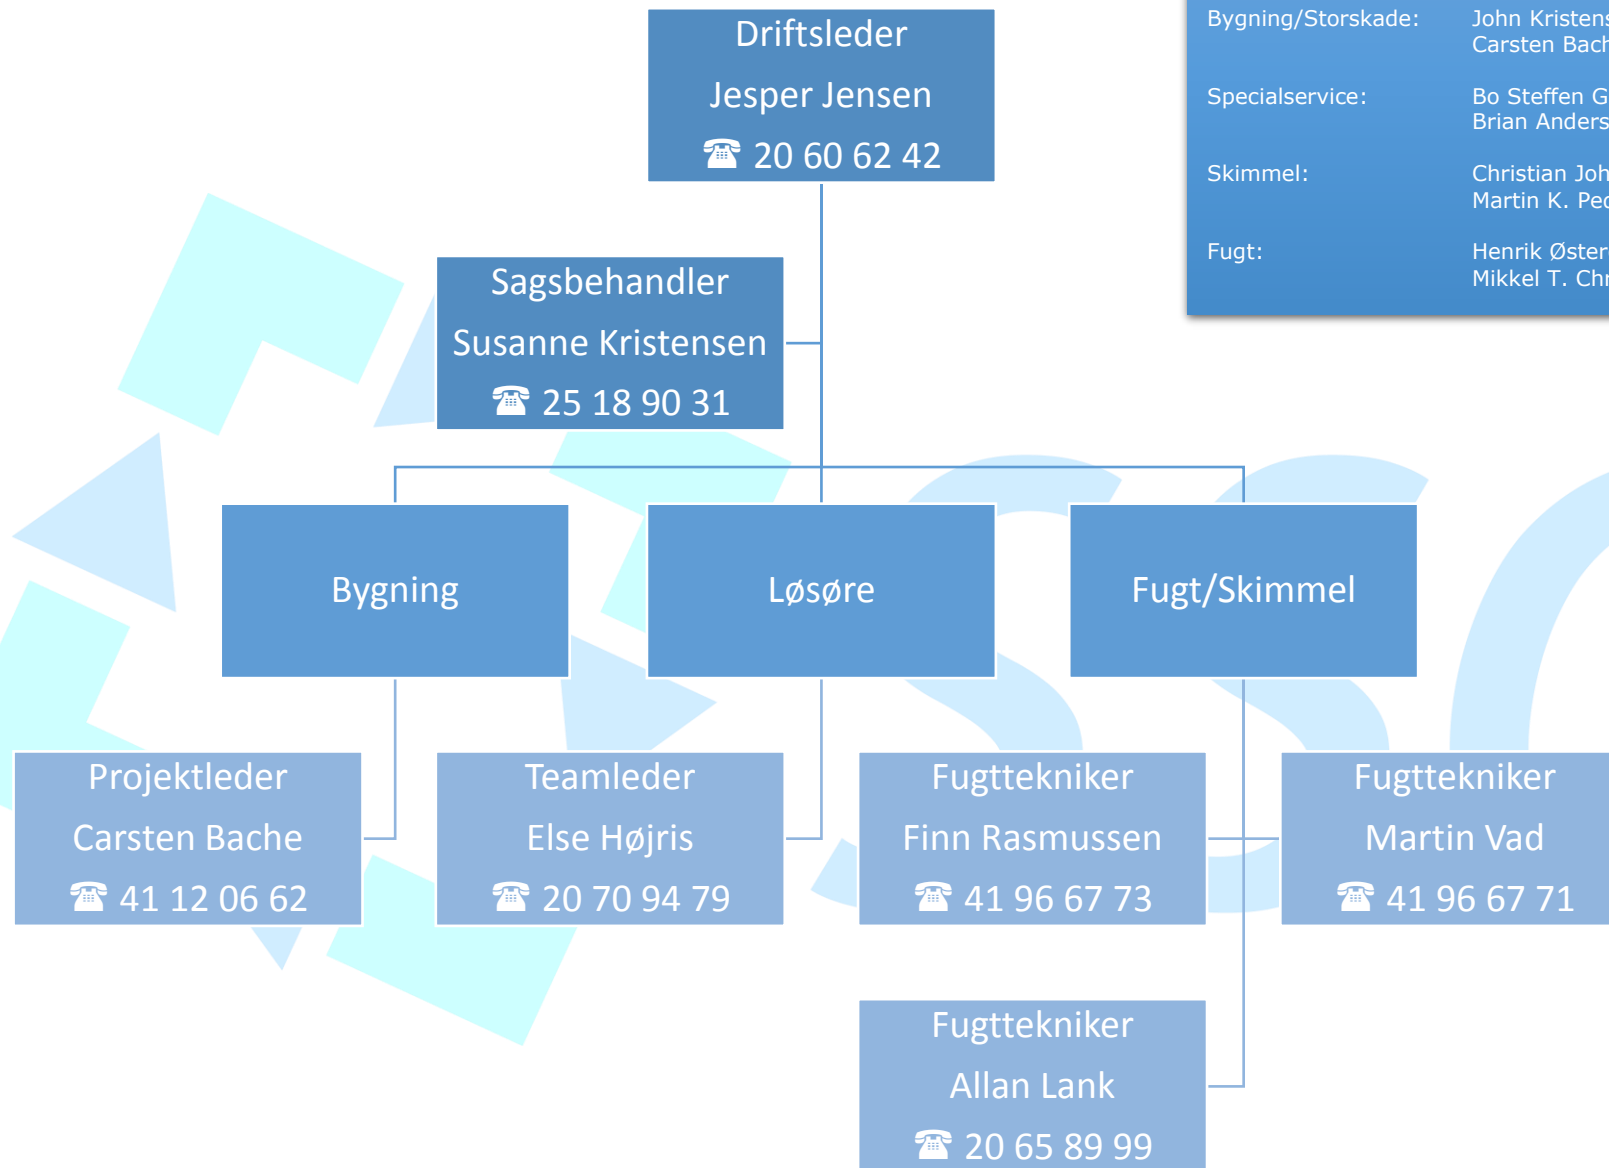

Kontaktliste – SSG Holstebro

Projektledelse region vest

Løvsøre:	Eva Kristensen	☎ 41 96 67 13
Storskade:	Jens Skou	☎ 41 96 67 33
Bygning/Storskade:	John Kristensen Carsten Bache	☎ 41 96 67 07 ☎ 41 12 06 62
Specialservice:	Bo Steffen Gerfort Brian Andersen	☎ 22 13 70 11 ☎ 61 95 98 25
Skimmel:	Christian Johansen Martin K. Pedersen	☎ 41 96 67 15 ☎ 41 96 67 09
Fugt:	Henrik Østergaard Mikkel T. Christensen	☎ 41 96 67 23 ☎ 30 80 32 06