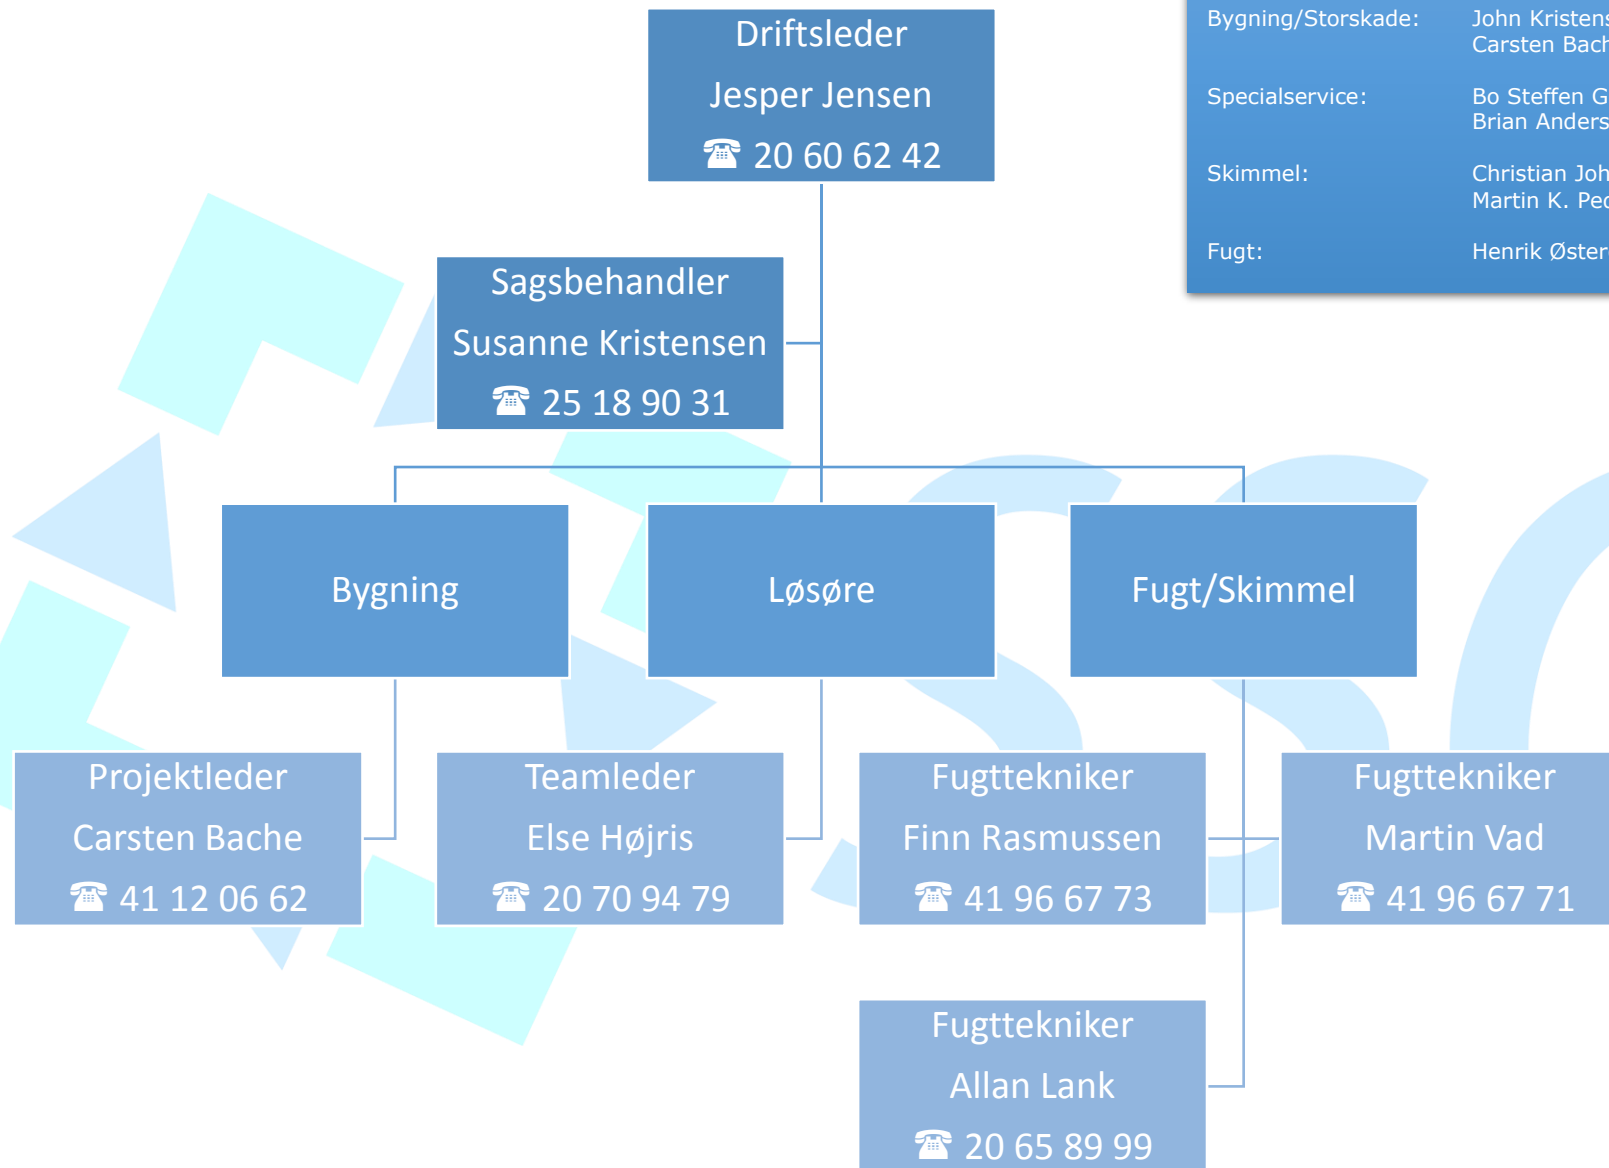

Kontaktliste – SSG Holstebro

Projektledelse region vest

Løvsøre:	Eva Kristensen	☎ 41 96 67 13
Storskade:	Jens Skou	☎ 41 96 67 33
Bygning/Storskade:	John Kristensen Carsten Bache	☎ 41 96 67 07 ☎ 41 12 06 62
Specialservice:	Bo Steffen Gerfort Brian Andersen	☎ 22 13 70 11 ☎ 61 95 98 25
Skimmel:	Christian Johansen Martin K. Pedersen	☎ 41 96 67 15 ☎ 41 96 67 09
Fugt:	Henrik Østergaard	☎ 41 96 67 23