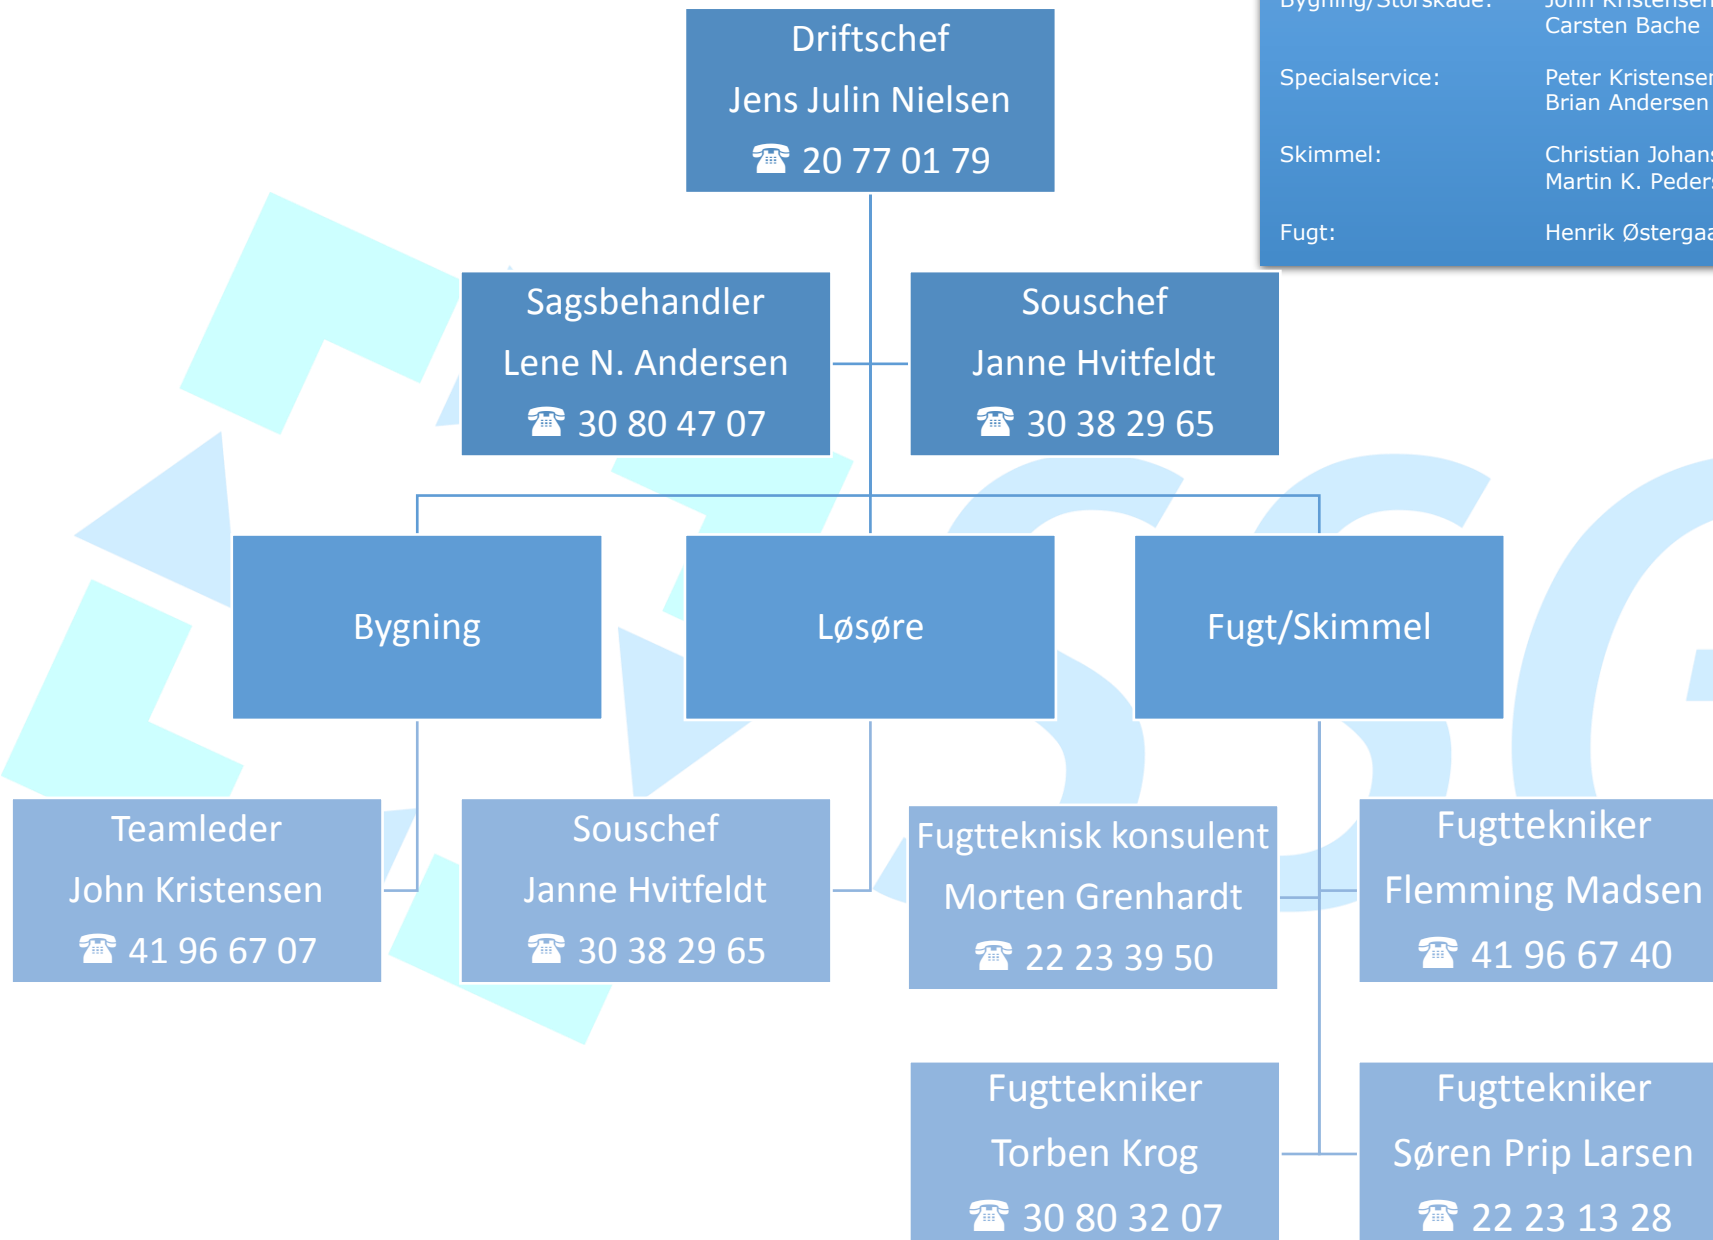

Kontaktliste – SSG Odense

Projektledelse region vest

Løsøre:	Eva Kristensen	☎ 41 96 67 13
Storskade:	Jens Skou	☎ 41 96 67 33
Bygning/Storskade:	John Kristensen Carsten Bache	☎ 41 96 67 07 ☎ 41 12 06 62
Specialservice:	Peter Kristensen Brian Andersen	☎ 41 96 67 24 ☎ 61 95 98 25
Skimmel:	Christian Johansen Martin K. Pedersen	☎ 41 96 67 15 ☎ 41 96 67 09
Fugt:	Henrik Østergaard	☎ 41 96 67 23