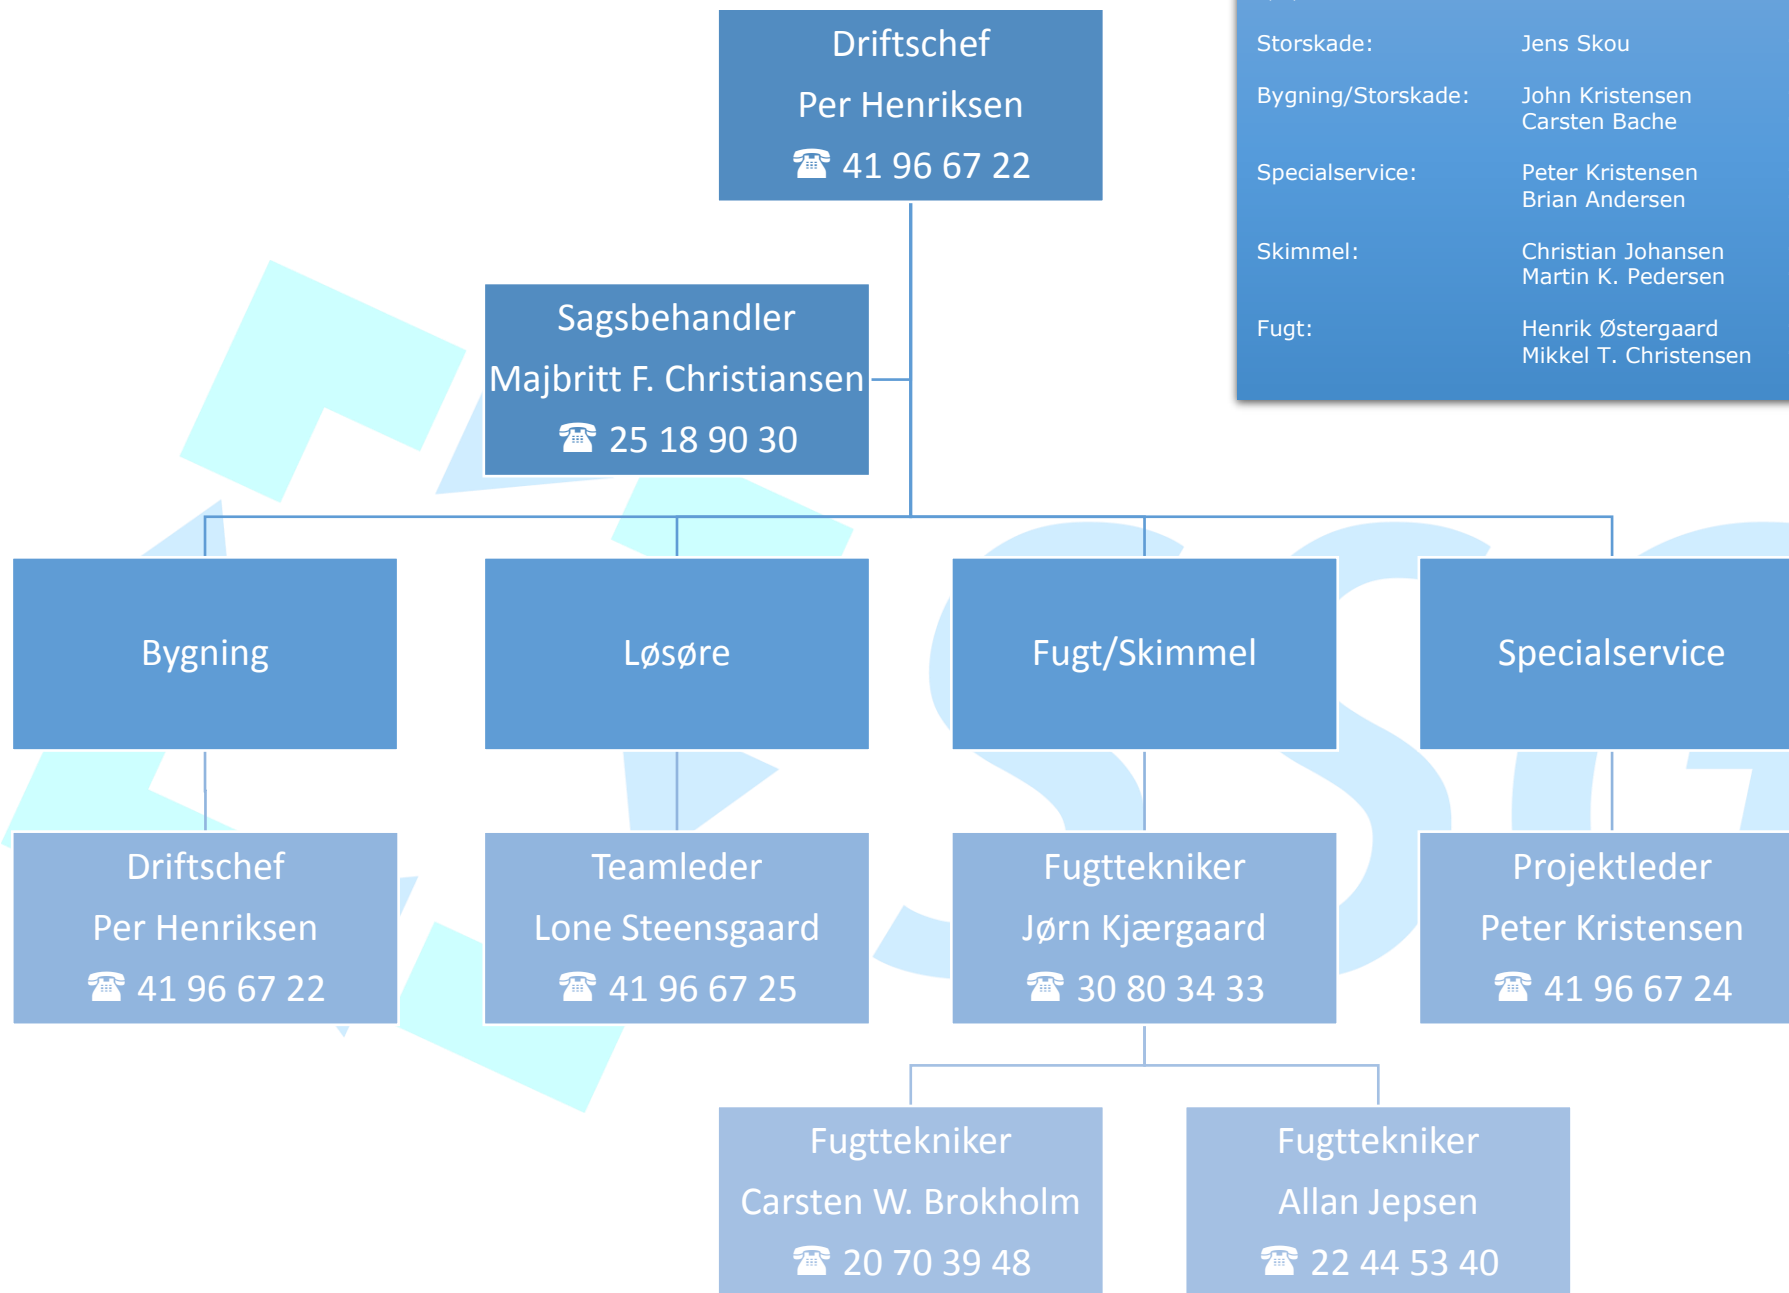

# Kontaktliste – SSG Røde kro

## Projektledelse region vest

Løsøre:	Eva Kristensen	☎ 41 96 67 13
Storskade:	Jens Skou	☎ 41 96 67 33
Bygning/Storskade:	John Kristensen	☎ 41 96 67 07
	Carsten Bache	☎ 41 12 06 62
Specialservice:	Peter Kristensen	☎ 41 96 67 24
	Brian Andersen	☎ 61 95 98 25
Skimmel:	Christian Johansen	☎ 41 96 67 15
	Martin K. Pedersen	☎ 41 96 67 09
Fugt:	Henrik Østergaard	☎ 41 96 67 23
	Mikkel T. Christensen	☎ 30 80 32 06