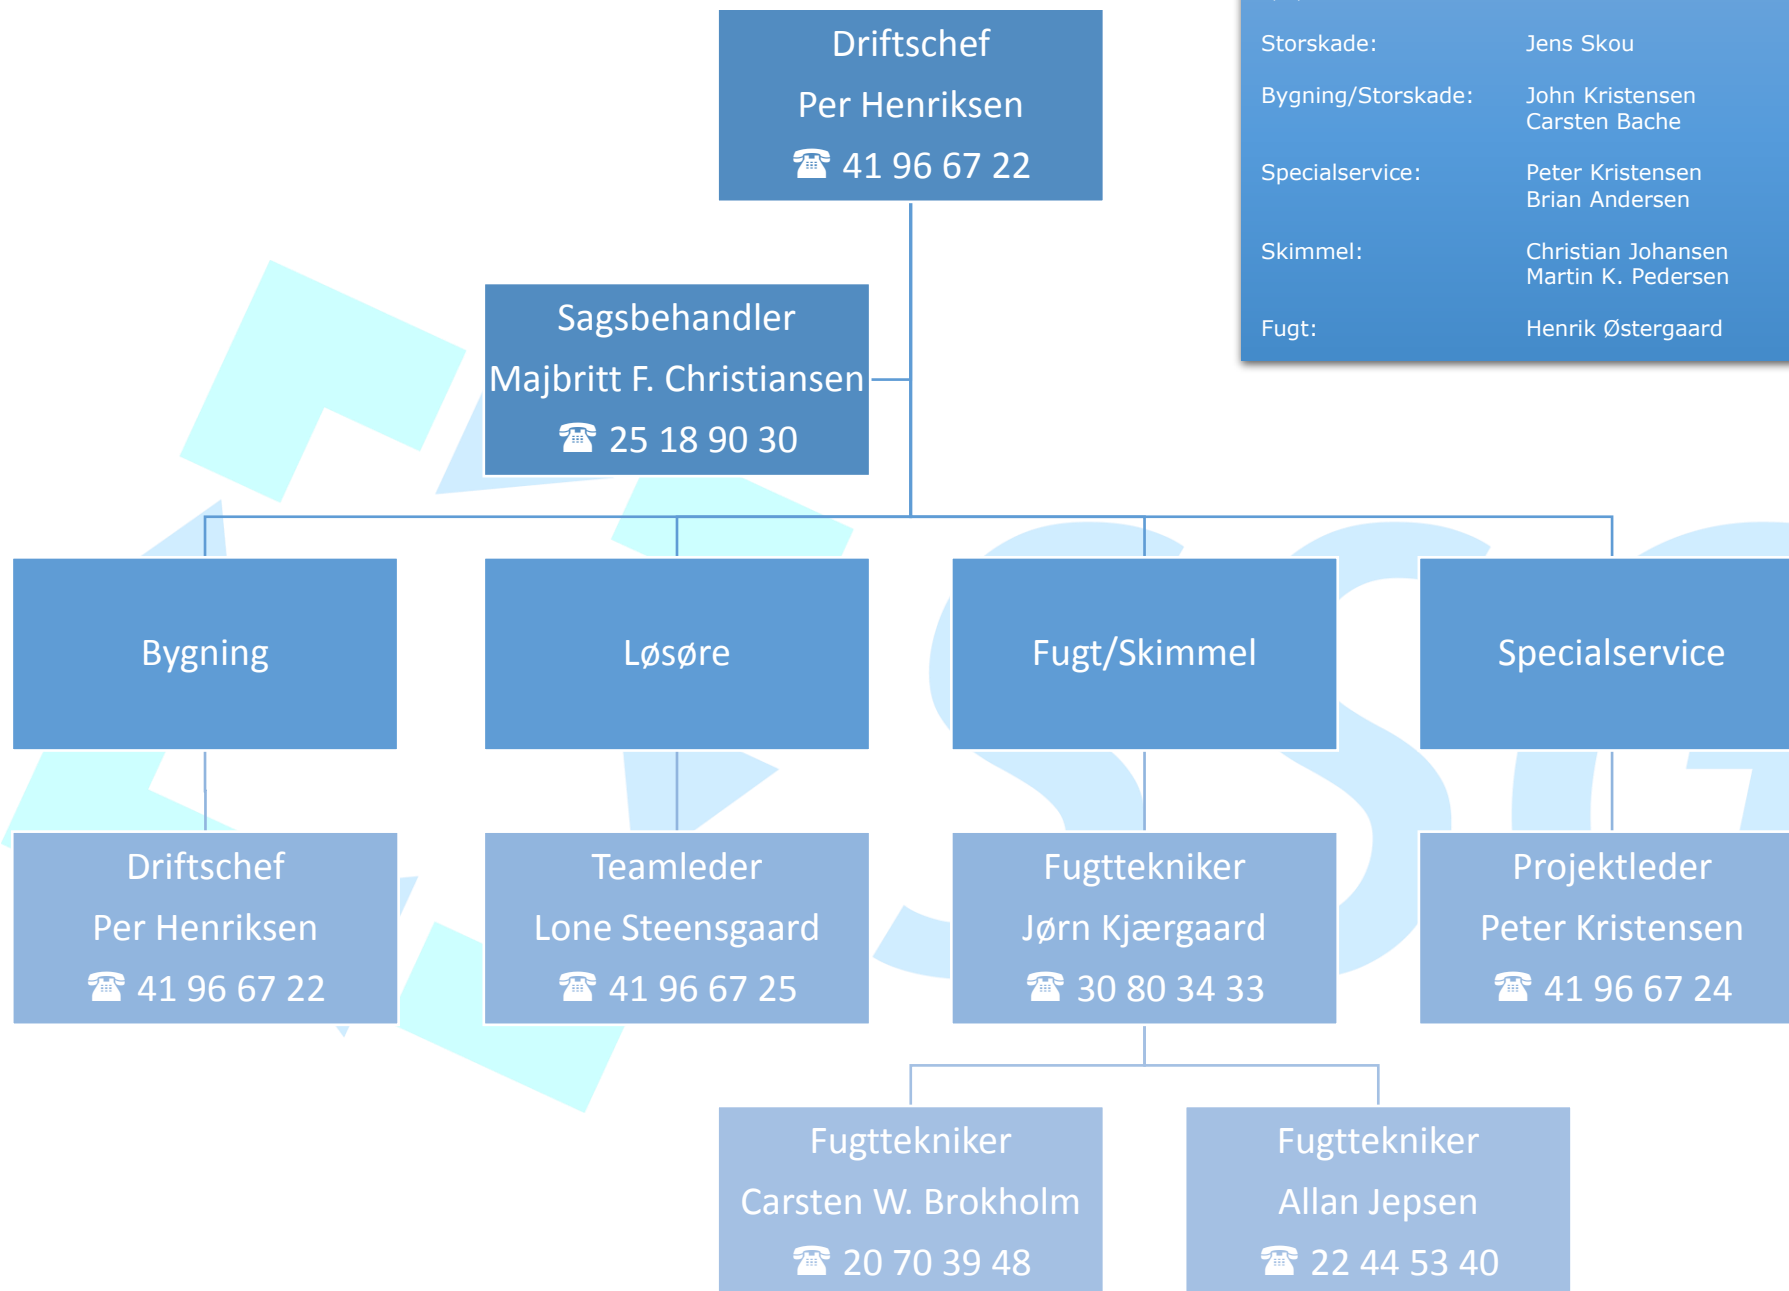

Kontaktliste – SSG Røde kro

Projektledelse region vest

Løsøre:	Eva Kristensen	☎ 41 96 67 13
Storskade:	Jens Skou	☎ 41 96 67 33
Bygning/Storskade:	John Kristensen Carsten Bache	☎ 41 96 67 07 ☎ 41 12 06 62
Specialservice:	Peter Kristensen Brian Andersen	☎ 41 96 67 24 ☎ 61 95 98 25
Skimmel:	Christian Johansen Martin K. Pedersen	☎ 41 96 67 15 ☎ 41 96 67 09
Fugt:	Henrik Østergaard	☎ 41 96 67 23