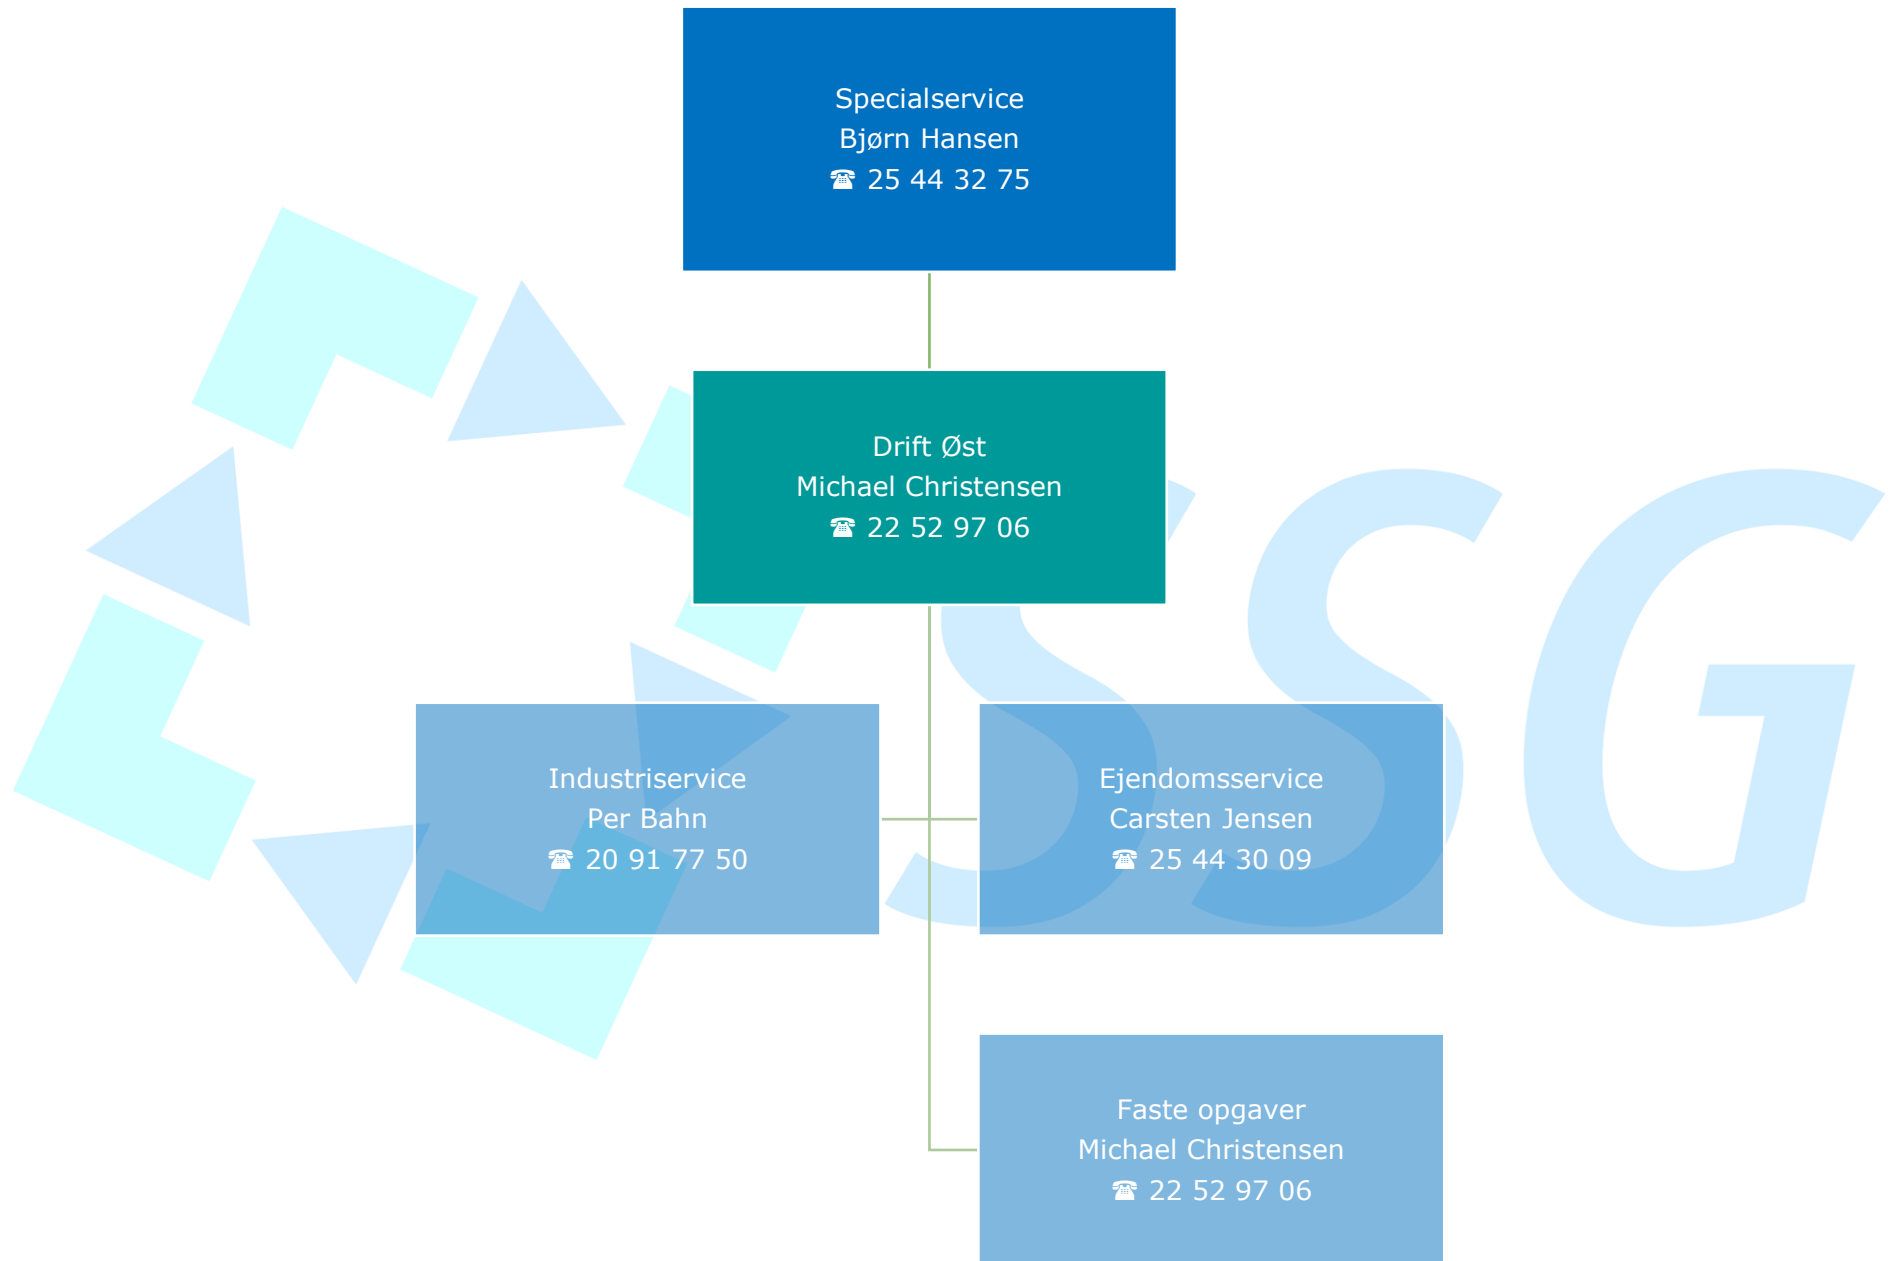

Specialservice – SSG Region øst

“ Vi skaber tryghed ved at tage hånd om mennesker, værdier og bygninger ”