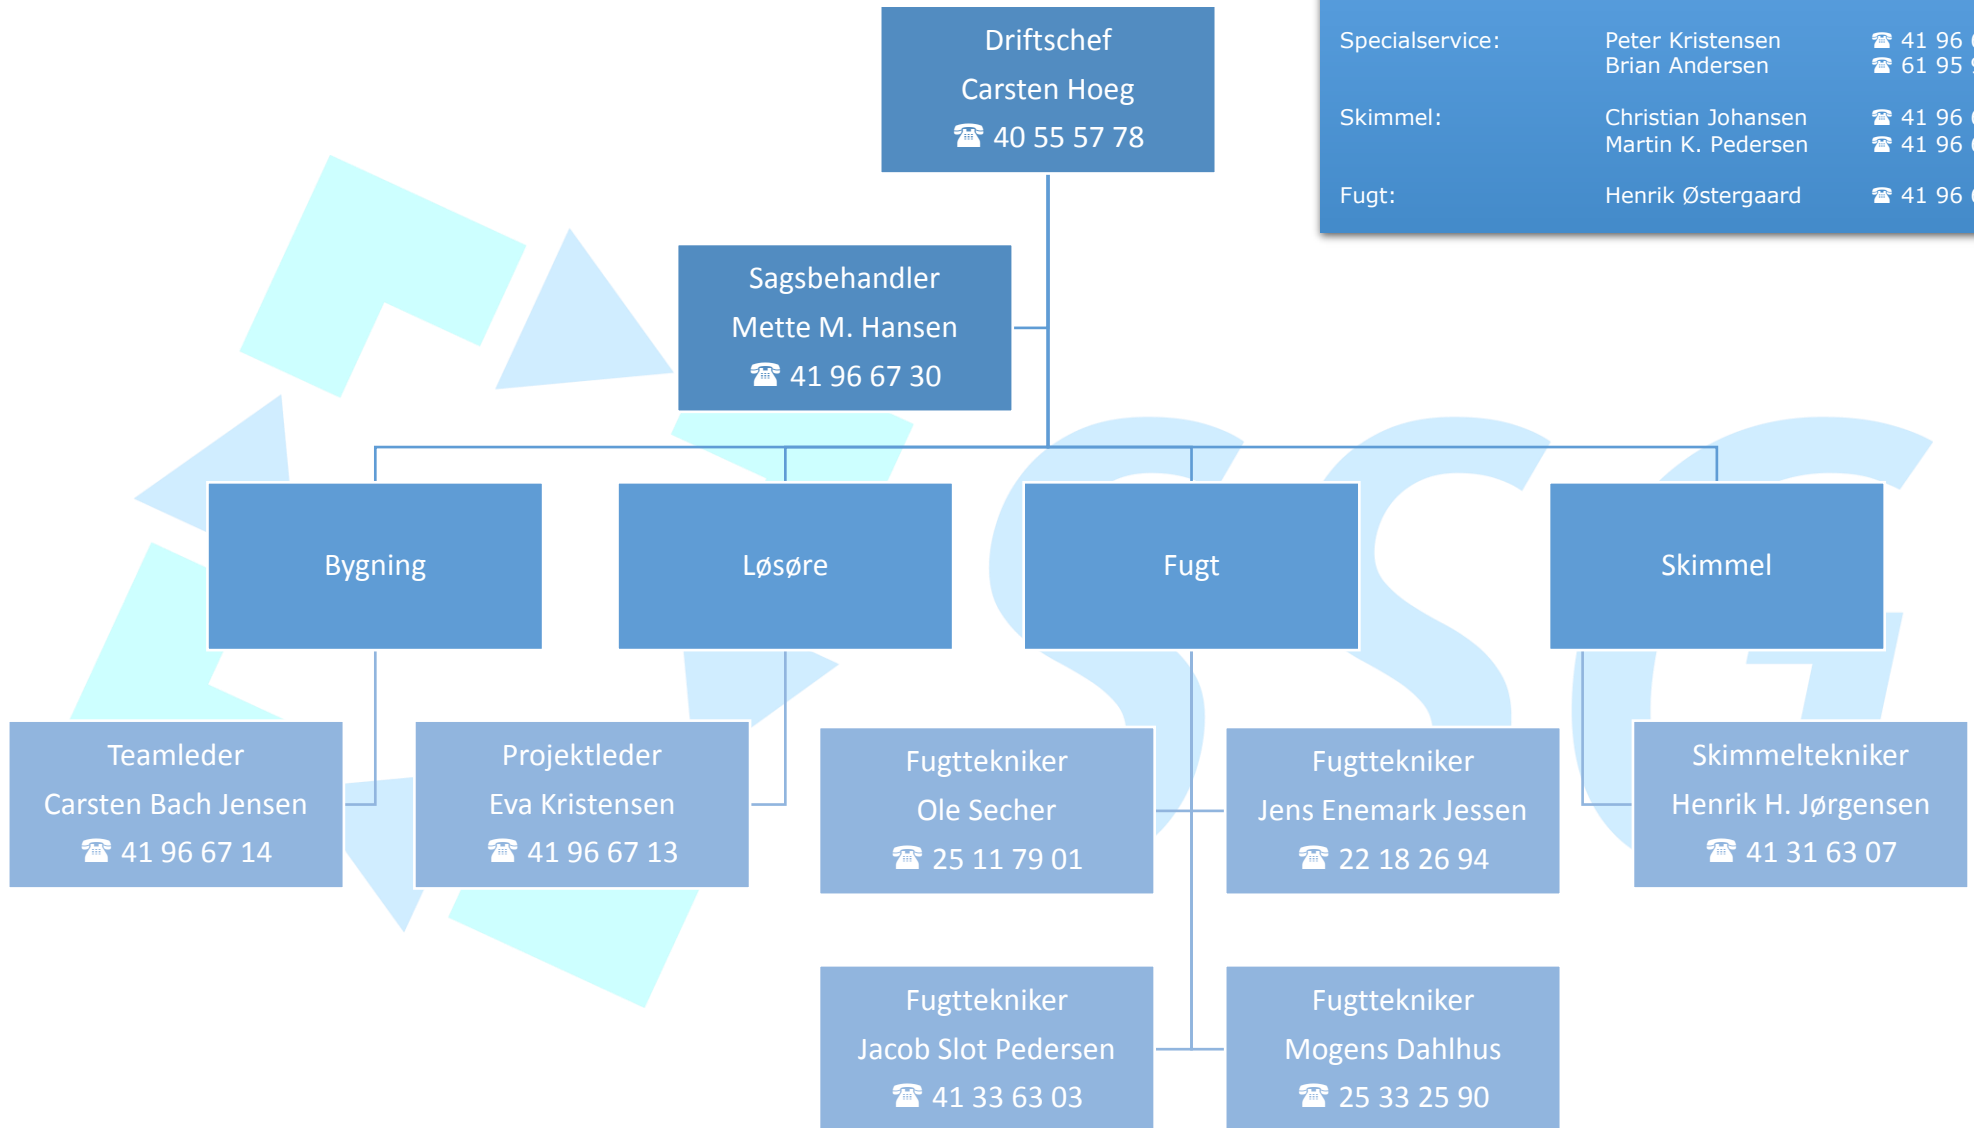

Kontaktliste – SSG Vejle

Projektledelse region vest

Løsøre:	Eva Kristensen	☎ 41 96 67 13
Storskade:	Jens Skou	☎ 41 96 67 33
Bygning/Storskade:	John Kristensen	☎ 41 96 67 07
	Carsten Bache	☎ 41 12 06 62
Specialservice:	Peter Kristensen	☎ 41 96 67 24
	Brian Andersen	☎ 61 95 98 25
Skimmel:	Christian Johansen	☎ 41 96 67 15
	Martin K. Pedersen	☎ 41 96 67 09
Fugt:	Henrik Østergaard	☎ 41 96 67 23