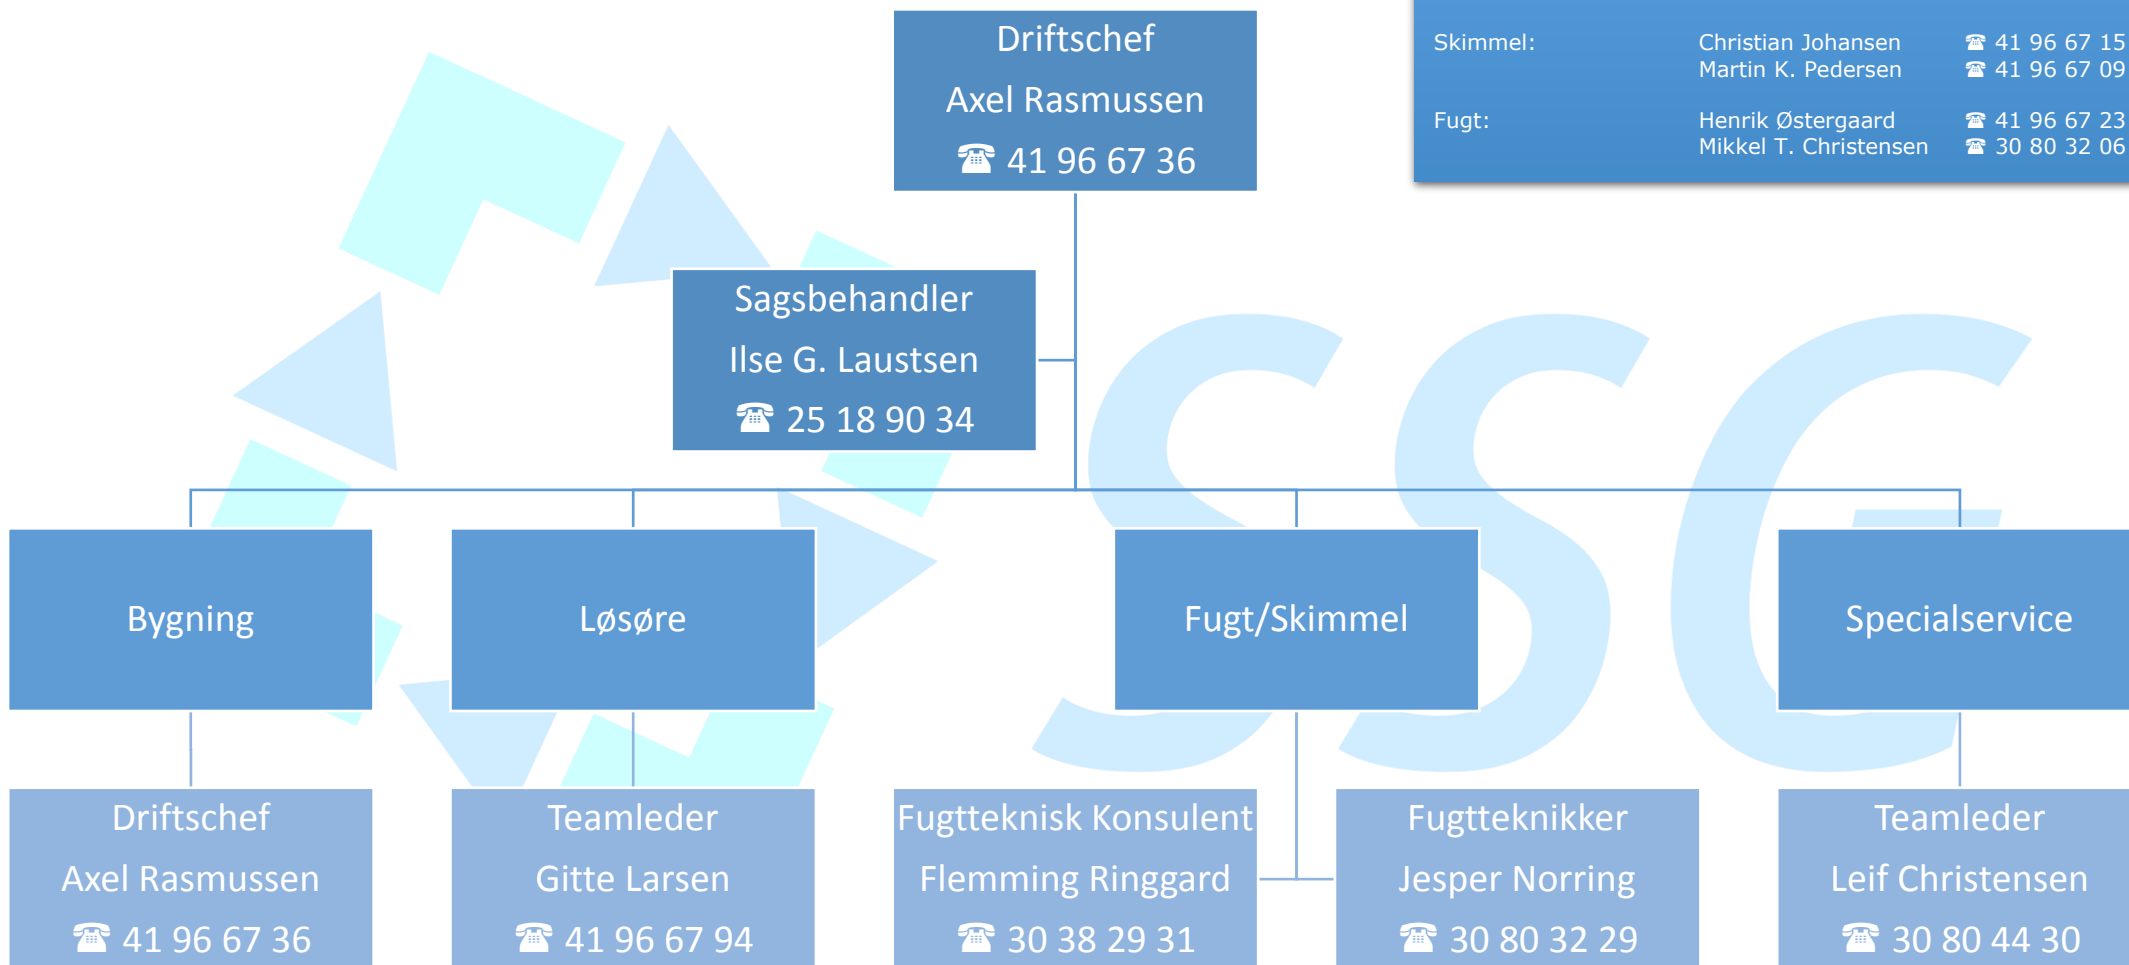

Kontaktliste – SSG Aalborg

Projektledelse region vest

Løsøre:	Eva Kristensen	☎ 41 96 67 13
Storskade:	Jens Skou	☎ 41 96 67 33
Bygning/Storskade:	John Kristensen Carsten Bache	☎ 41 96 67 07 ☎ 41 12 06 62
Specialservice:	Bo Steffen Gerfort Brian Andersen	☎ 22 13 70 11 ☎ 61 95 98 25
Skimmel:	Christian Johansen Martin K. Pedersen	☎ 41 96 67 15 ☎ 41 96 67 09
Fugt:	Henrik Østergaard Mikkel T. Christensen	☎ 41 96 67 23 ☎ 30 80 32 06