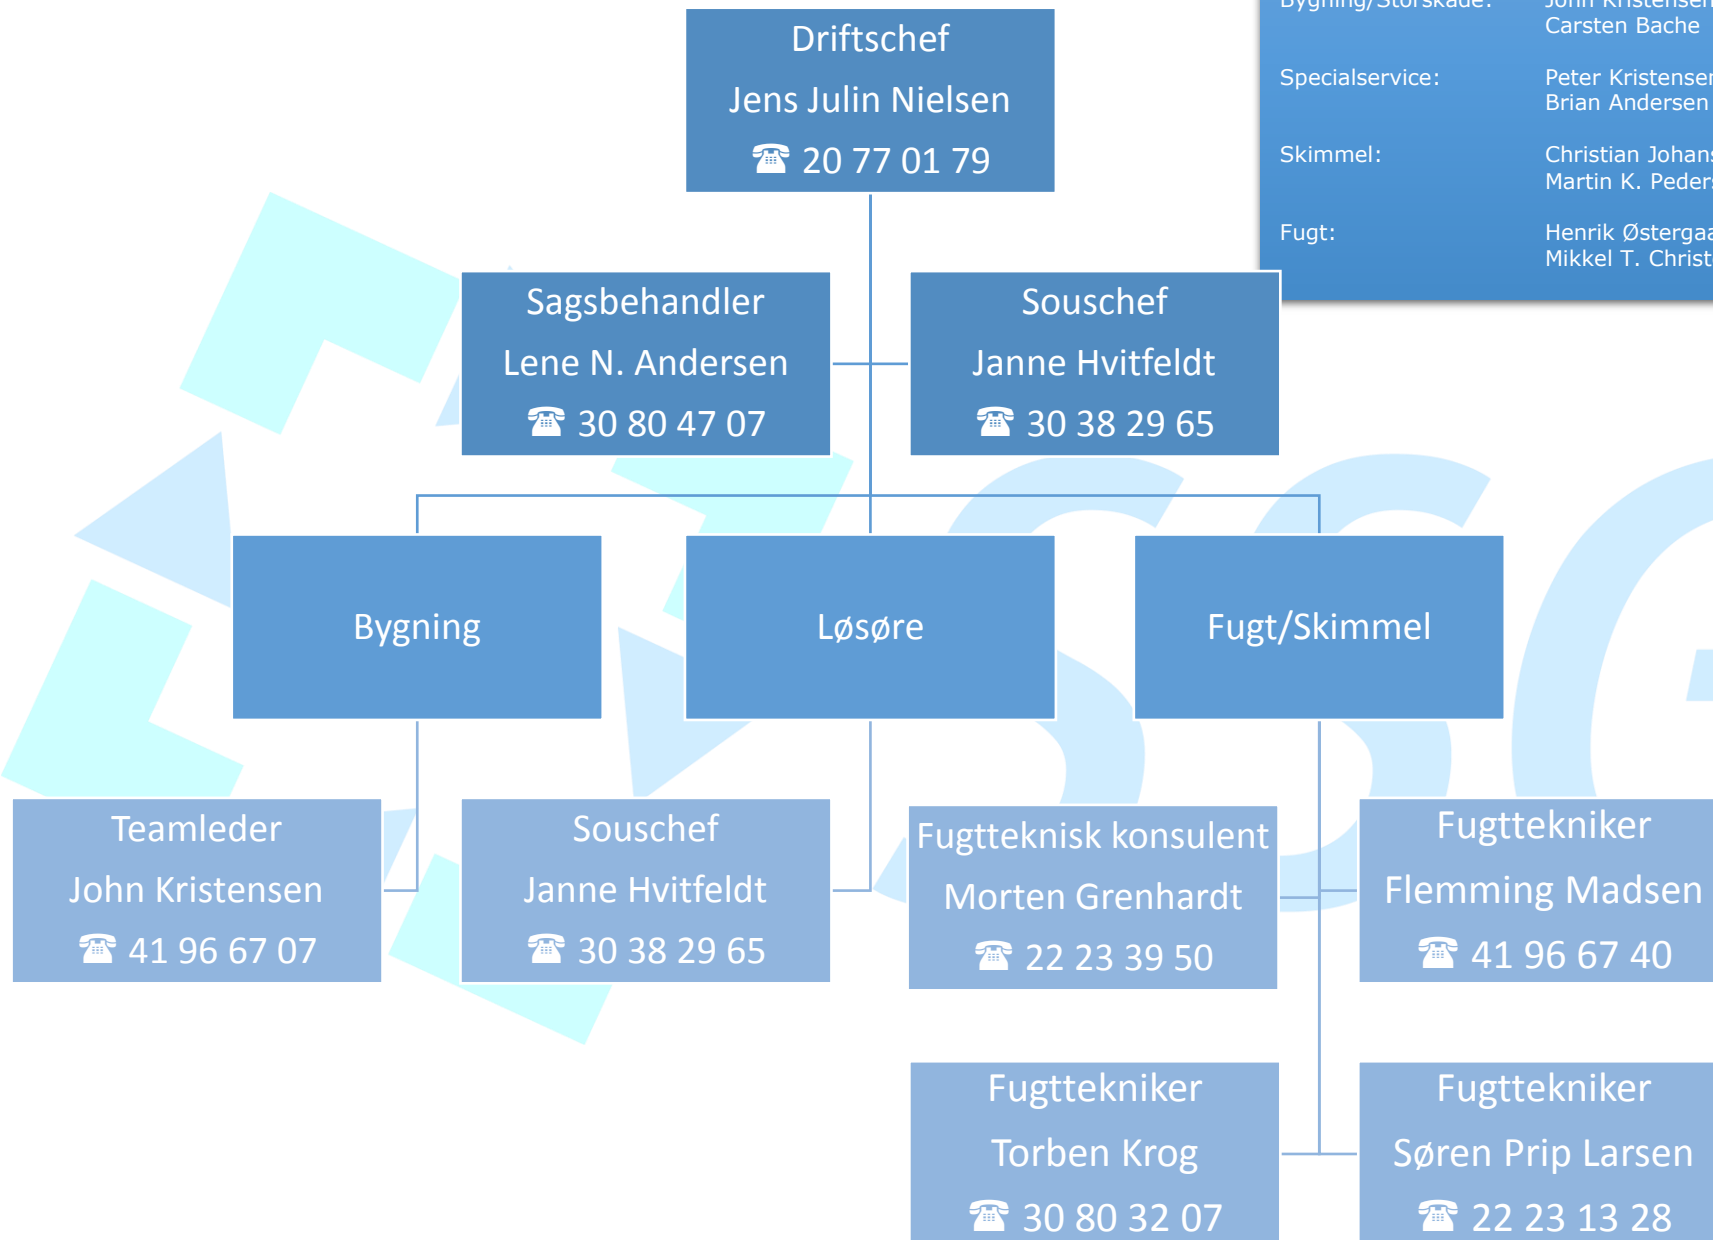

# Kontaktliste – SSG Odense

## Projektledelse region vest

Løsøre:	Eva Kristensen	☎ 41 96 67 13
Storskade:	Jens Skou	☎ 41 96 67 33
Bygning/Storskade:	John Kristensen Carsten Bache	☎ 41 96 67 07 ☎ 41 12 06 62
Specialservice:	Peter Kristensen Brian Andersen	☎ 41 96 67 24 ☎ 61 95 98 25
Skimmel:	Christian Johansen Martin K. Pedersen	☎ 41 96 67 15 ☎ 41 96 67 09
Fugt:	Henrik Østergaard Mikkel T. Christensen	☎ 41 96 67 23 ☎ 30 80 32 06