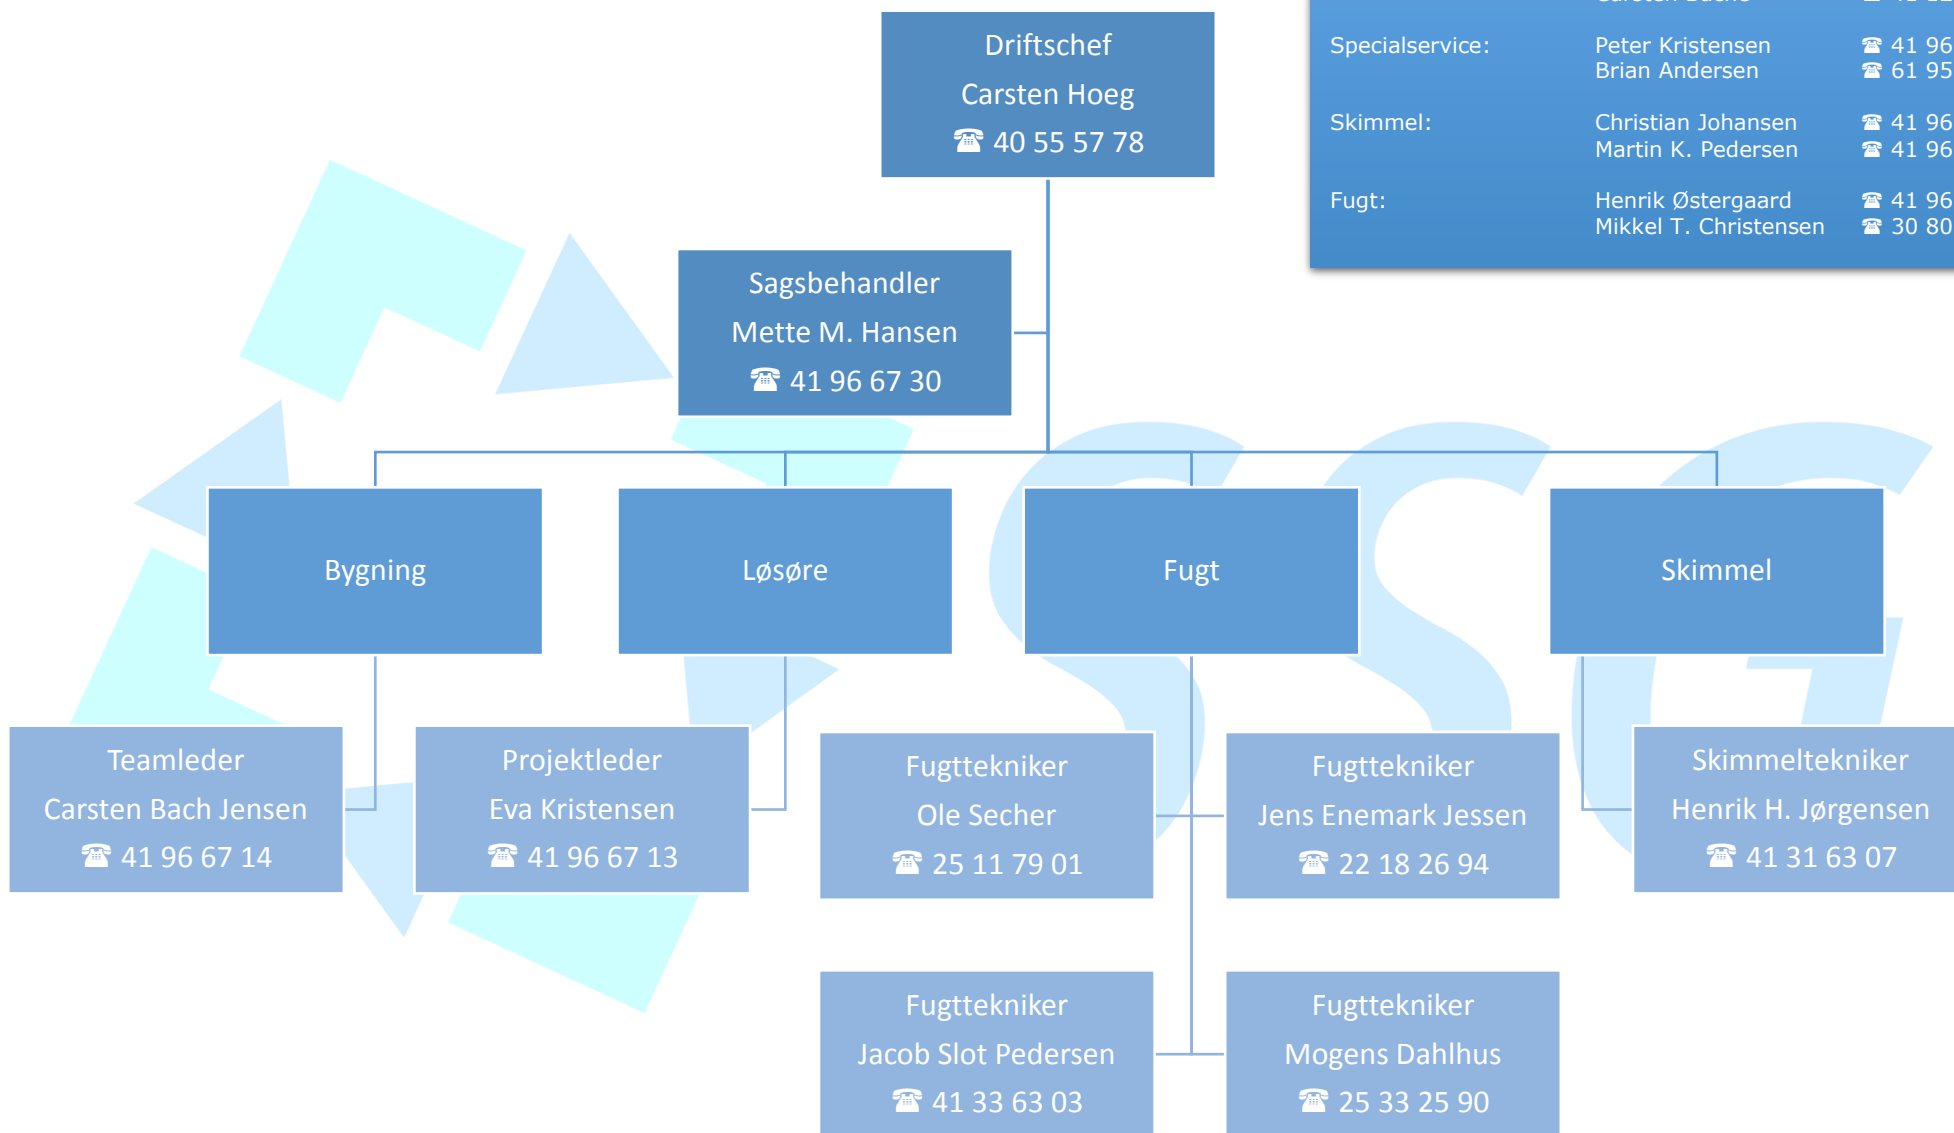

Kontaktliste – SSG Vejle

Projektledelse region vest

Løsøre:	Eva Kristensen	☎ 41 96 67 13
Storskade:	Jens Skou	☎ 41 96 67 33
Bygning/Storskade:	John Kristensen Carsten Bache	☎ 41 96 67 07 ☎ 41 12 06 62
Specialservice:	Peter Kristensen Brian Andersen	☎ 41 96 67 24 ☎ 61 95 98 25
Skimmel:	Christian Johansen Martin K. Pedersen	☎ 41 96 67 15 ☎ 41 96 67 09
Fugt:	Henrik Østergaard Mikkel T. Christensen	☎ 41 96 67 23 ☎ 30 80 32 06