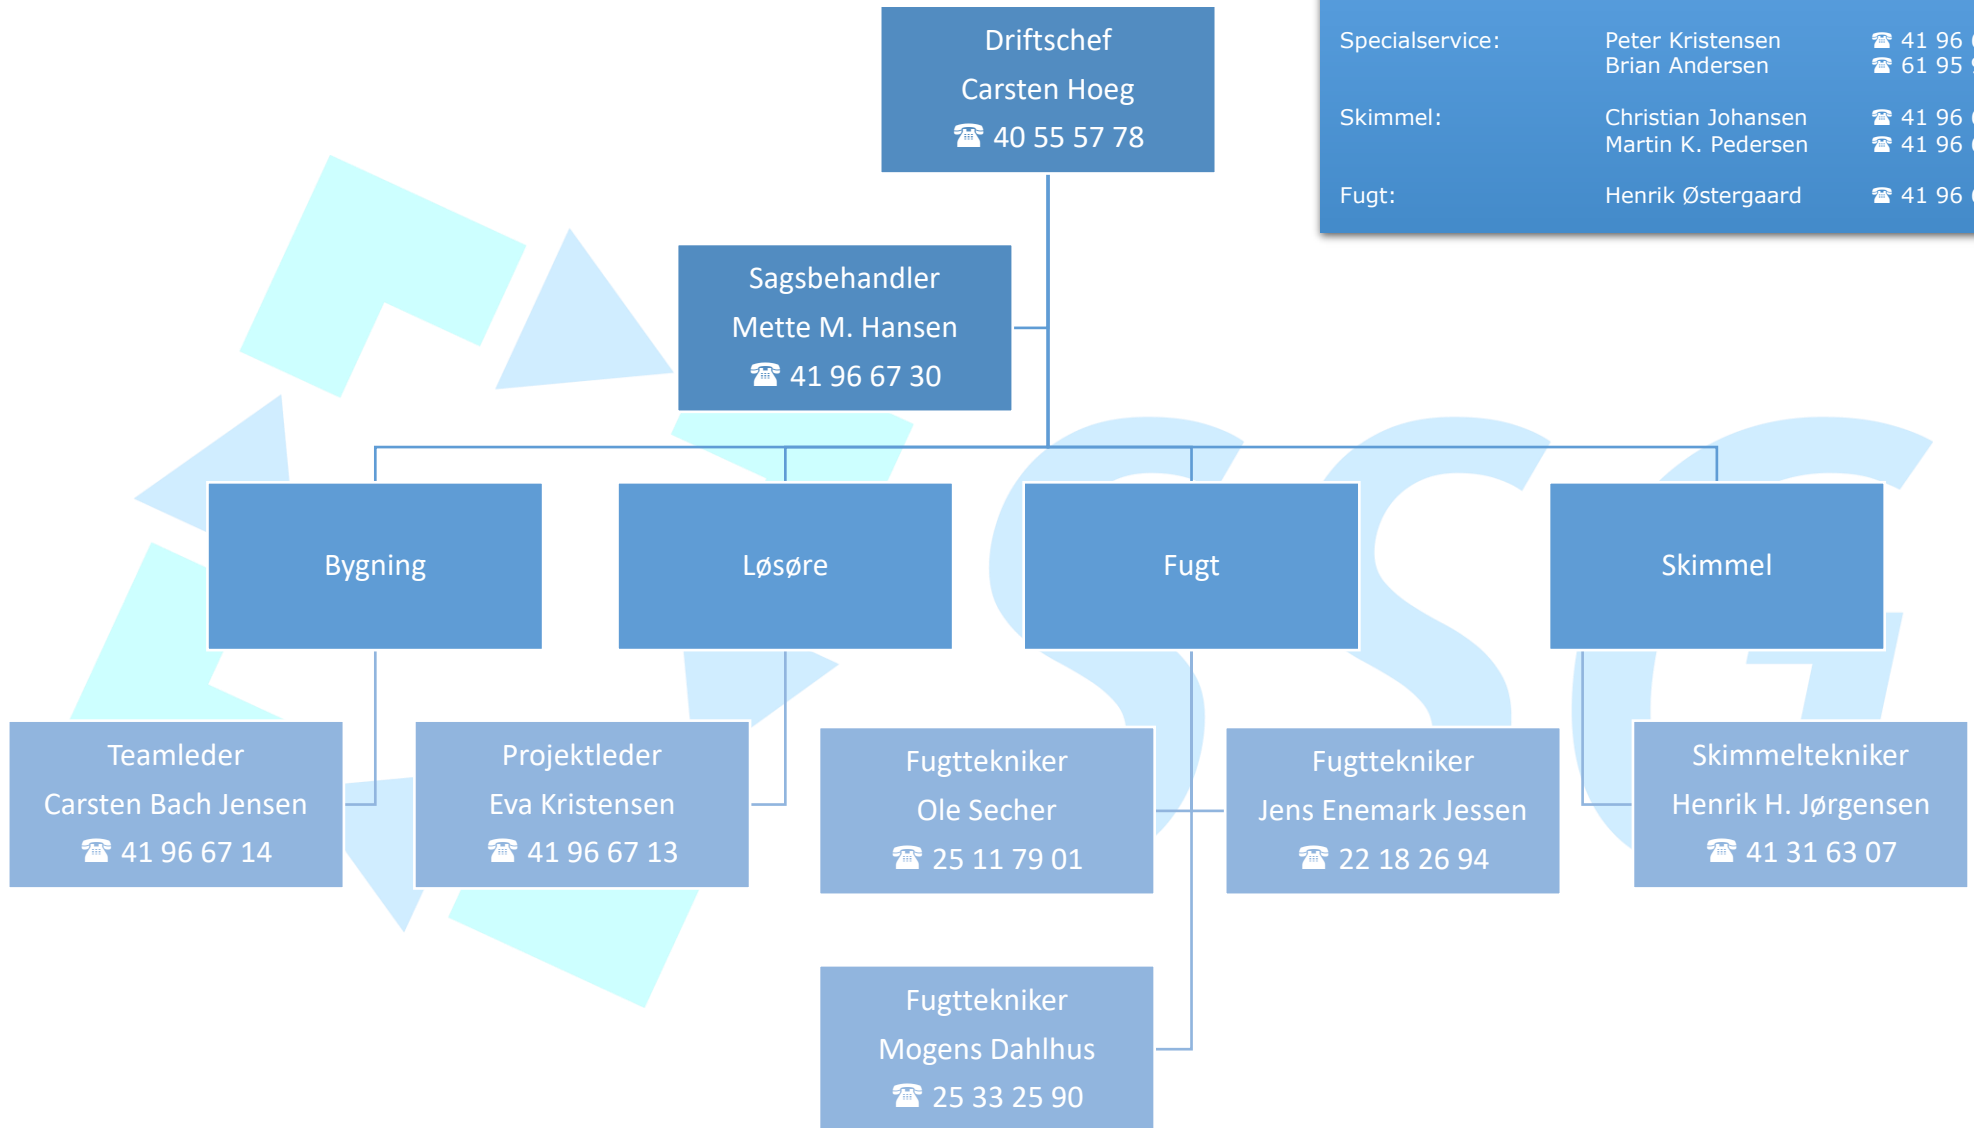

Kontaktliste – SSG Vejle

Projektledelse region vest

Løsøre:	Eva Kristensen	☎ 41 96 67 13
Storskade:	Jens Skou	☎ 41 96 67 33
Bygning/Storskade:	John Kristensen	☎ 41 96 67 07
	Carsten Bache	☎ 41 12 06 62
Specialservice:	Peter Kristensen	☎ 41 96 67 24
	Brian Andersen	☎ 61 95 98 25
Skimmel:	Christian Johansen	☎ 41 96 67 15
	Martin K. Pedersen	☎ 41 96 67 09
Fugt:	Henrik Østergaard	☎ 41 96 67 23