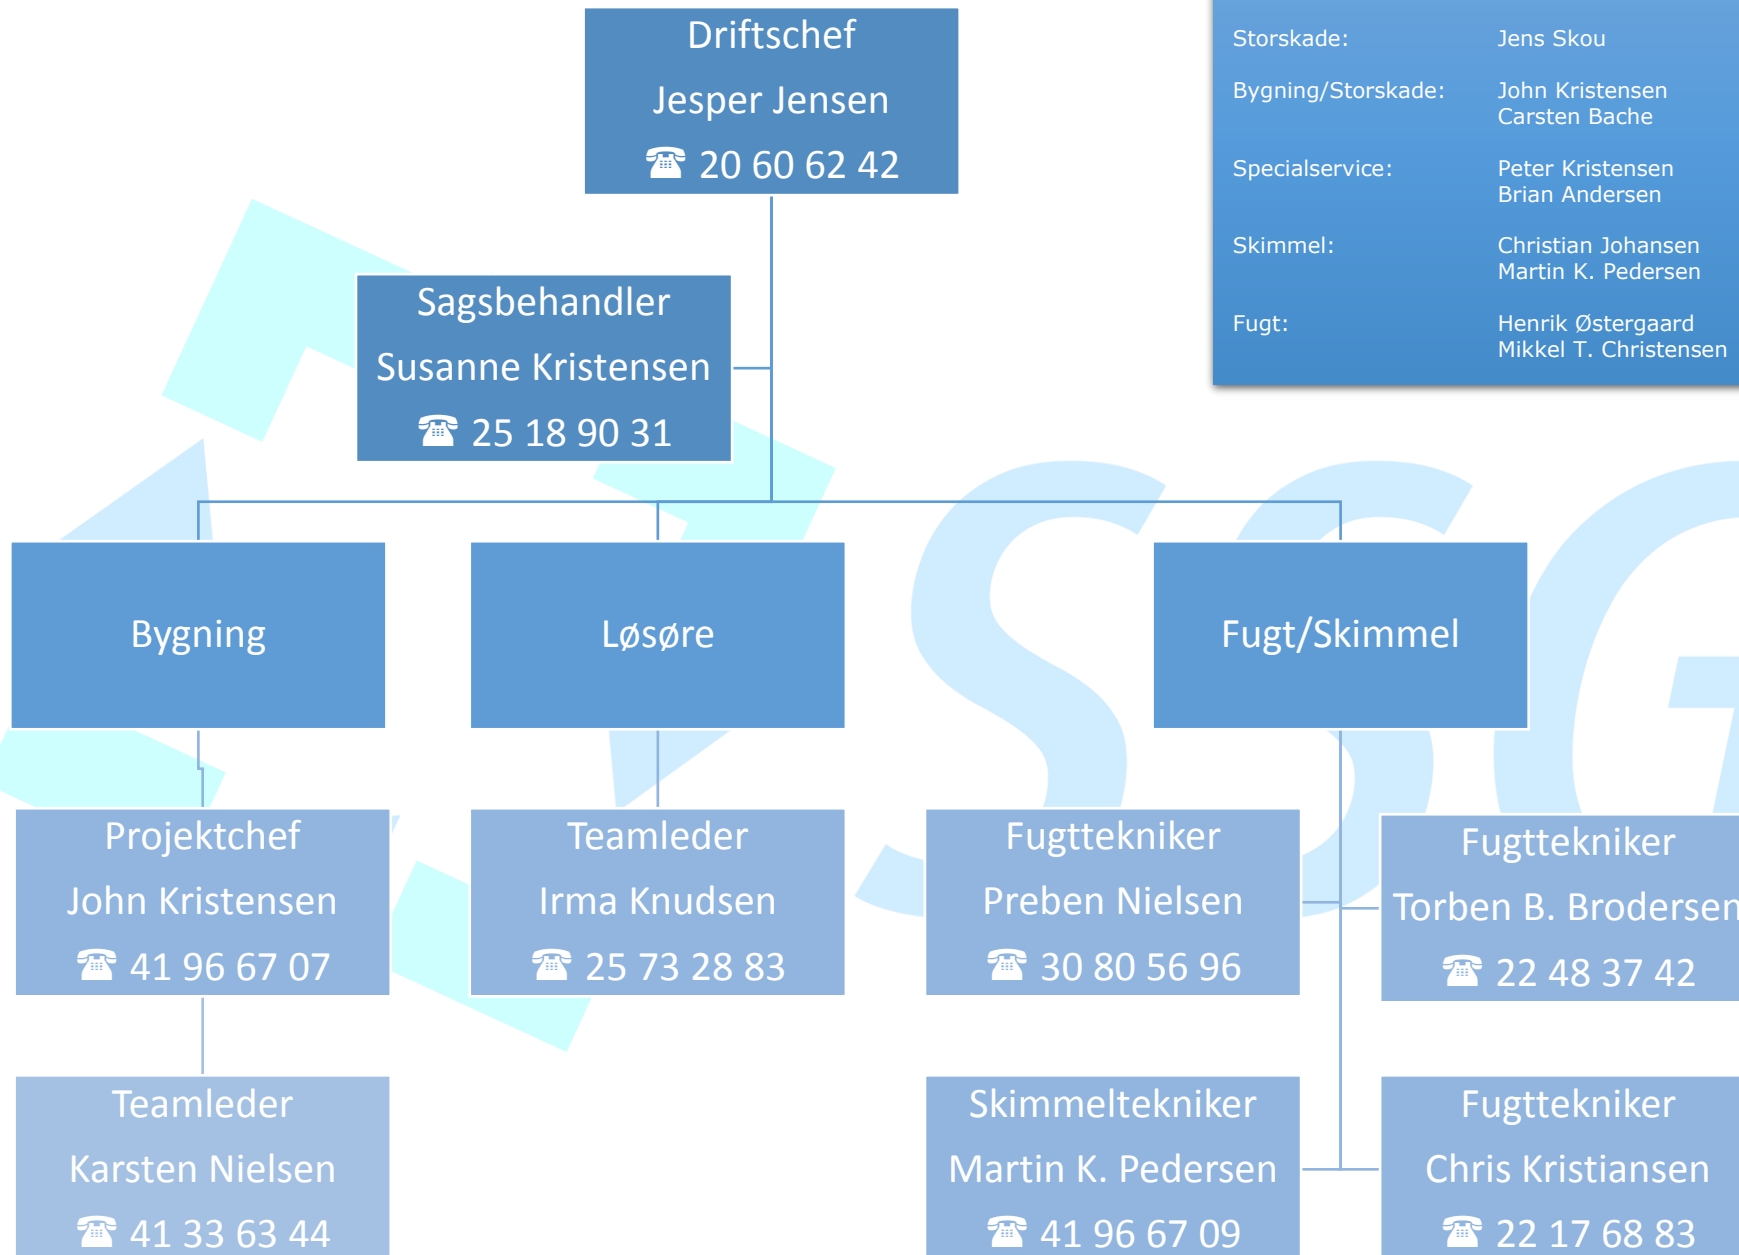

# Kontaktliste – SSG Esbjerg

## Projektledelse region vest

Løsøre:	Eva Kristensen	☎ 41 96 67 13
Storskade:	Jens Skou	☎ 41 96 67 33
Bygning/Storskade:	John Kristensen Carsten Bache	☎ 41 96 67 07 ☎ 41 12 06 62
Specialservice:	Peter Kristensen Brian Andersen	☎ 41 96 67 24 ☎ 61 95 98 25
Skimmel:	Christian Johansen Martin K. Pedersen	☎ 41 96 67 15 ☎ 41 96 67 09
Fugt:	Henrik Østergaard Mikkel T. Christensen	☎ 41 96 67 23 ☎ 30 80 32 06