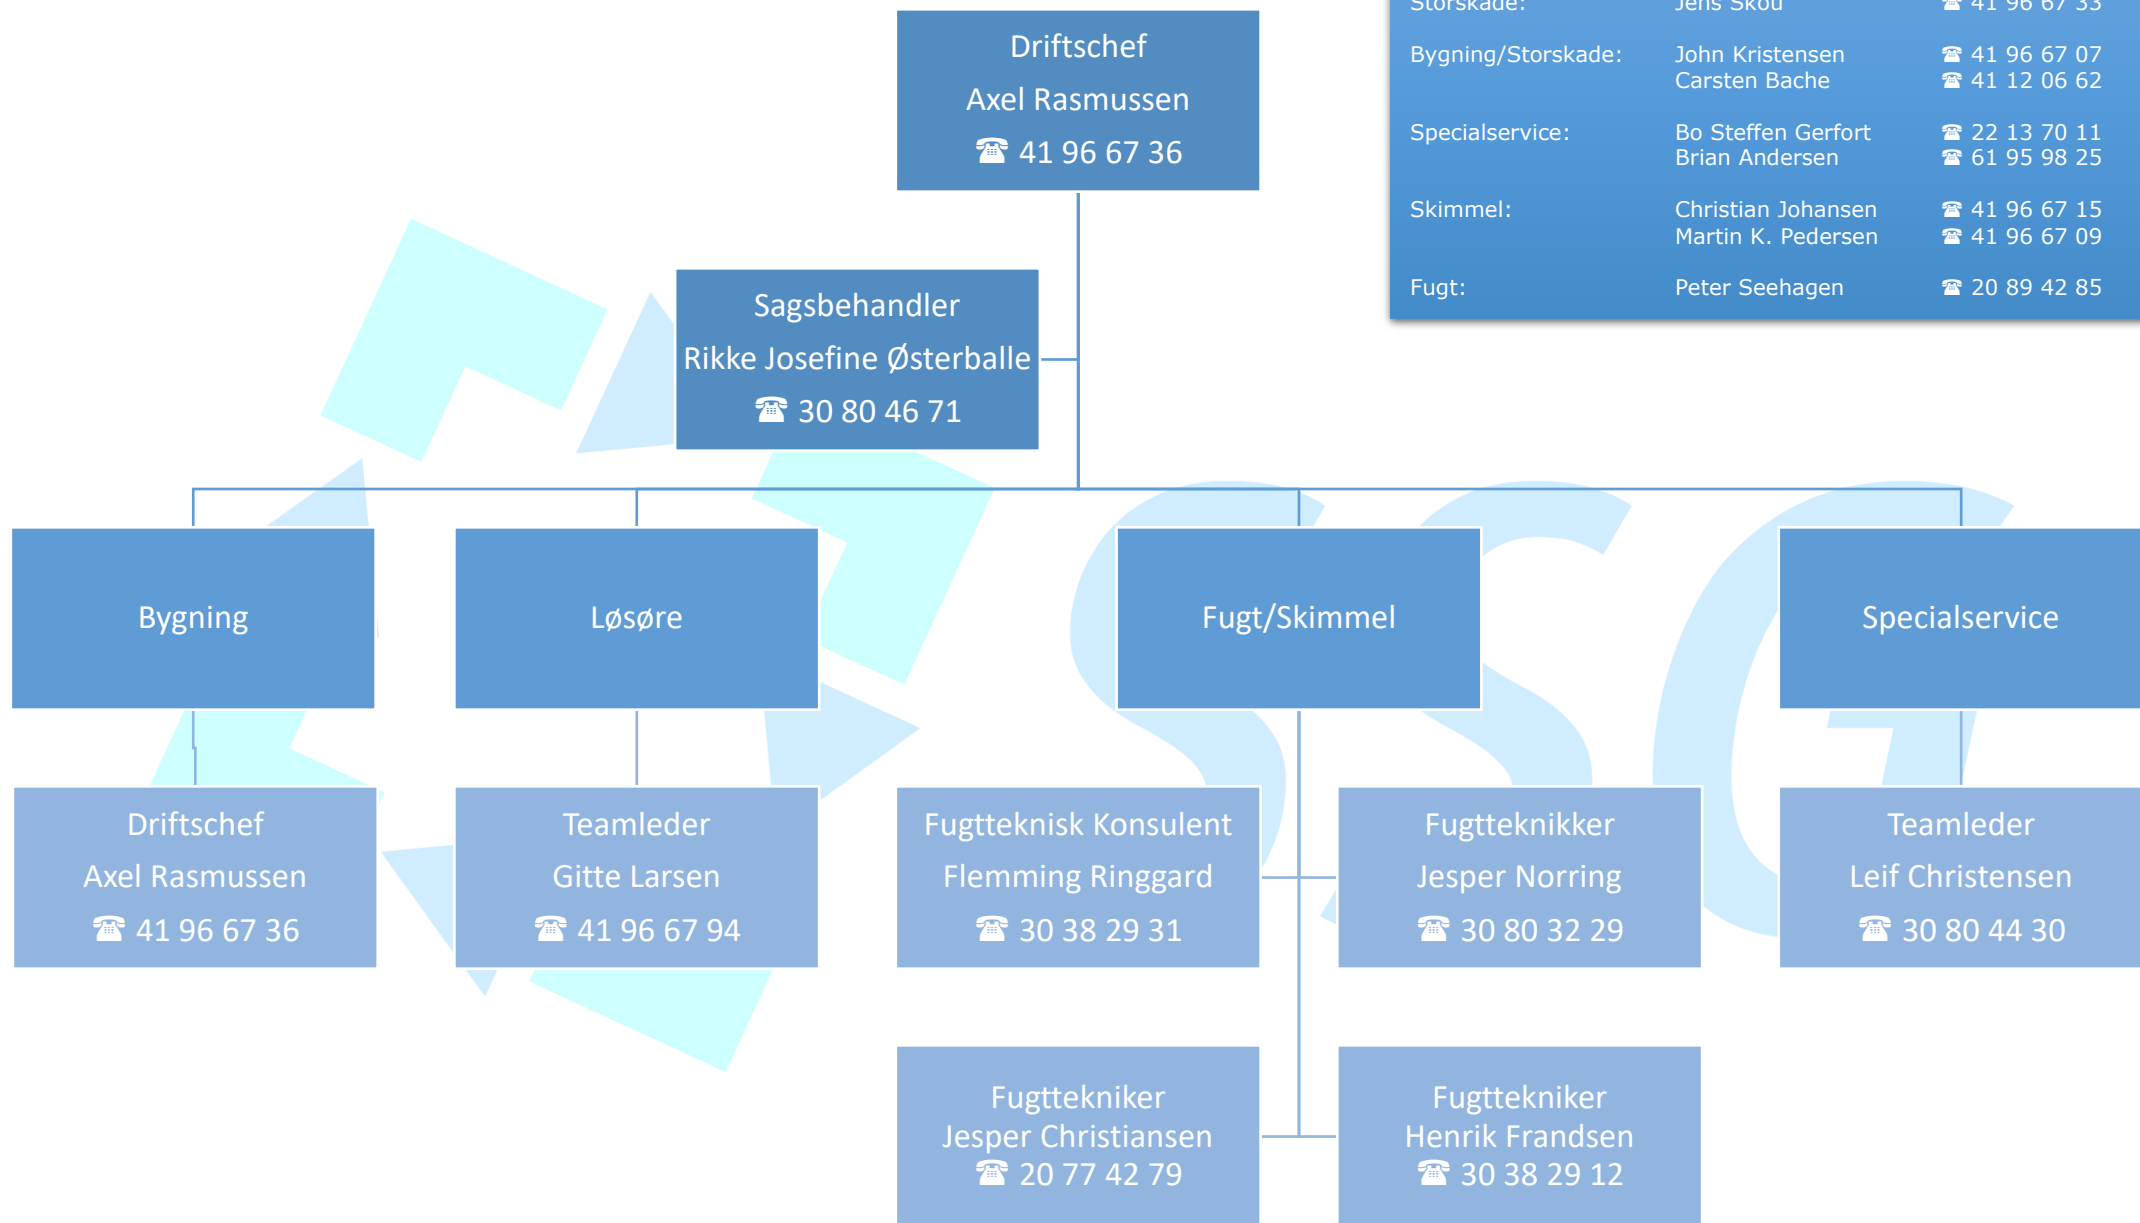

Kontaktliste – SSG Aalborg

Projektledeelse region vest		
Løsøre:	Eva Kristensen	☎ 41 96 67 13
Storskade:	Jens Skou	☎ 41 96 67 33
Bygning/Storskade:	John Kristensen	☎ 41 96 67 07
	Carsten Bache	☎ 41 12 06 62
Specialservice:	Bo Steffen Gerfort	☎ 22 13 70 11
	Brian Andersen	☎ 61 95 98 25
Skimmel:	Christian Johansen	☎ 41 96 67 15
	Martin K. Pedersen	☎ 41 96 67 09
Fugt:	Peter Seehagen	☎ 20 89 42 85