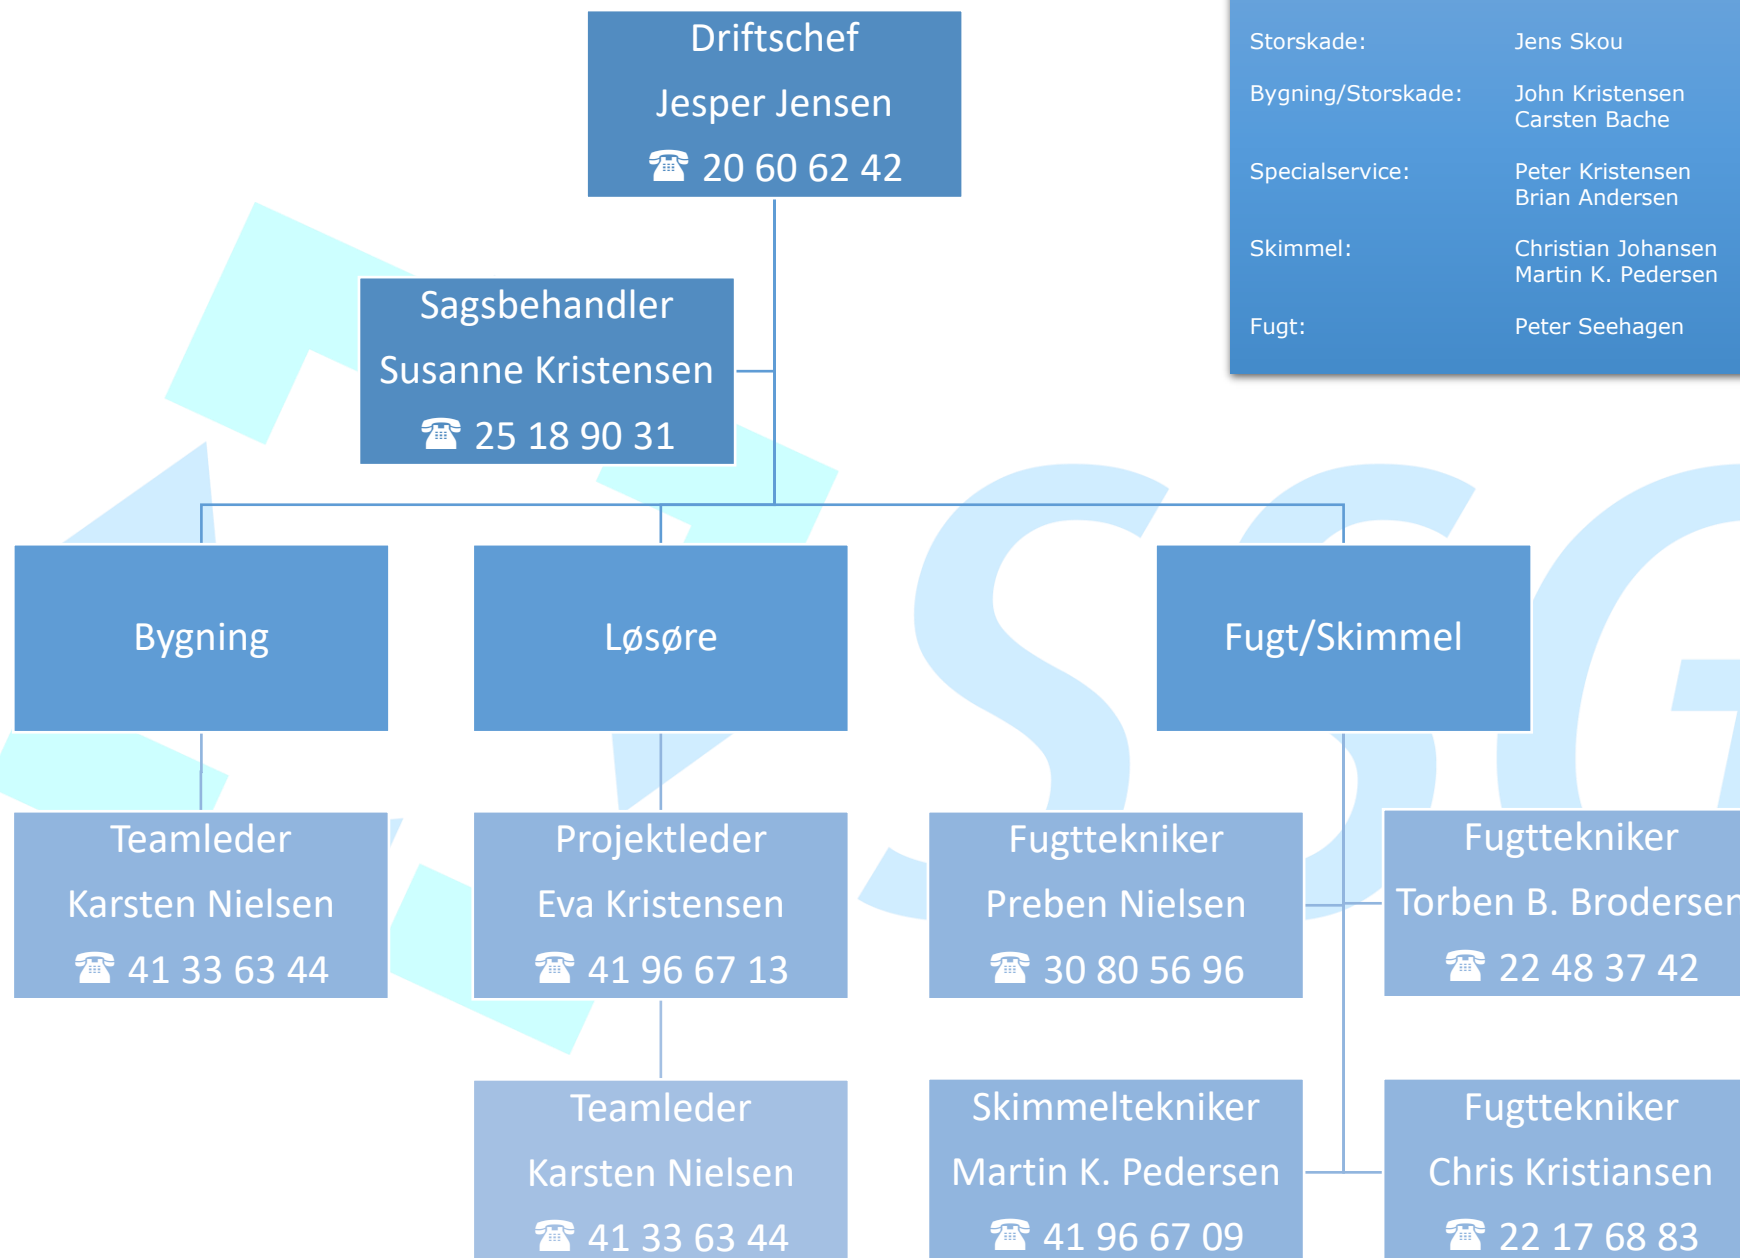

# Kontaktliste – SSG Esbjerg

## Projektledelse region vest

Løsøre:	Eva Kristensen	☎ 41 96 67 13
Storskade:	Jens Skou	☎ 41 96 67 33
Bygning/Storskade:	John Kristensen Carsten Bache	☎ 41 96 67 07 ☎ 41 12 06 62
Specialservice:	Peter Kristensen Brian Andersen	☎ 41 96 67 24 ☎ 61 95 98 25
Skimmel:	Christian Johansen Martin K. Pedersen	☎ 41 96 67 15 ☎ 41 96 67 09
Fugt:	Peter Seehagen	☎ 20 89 42 85