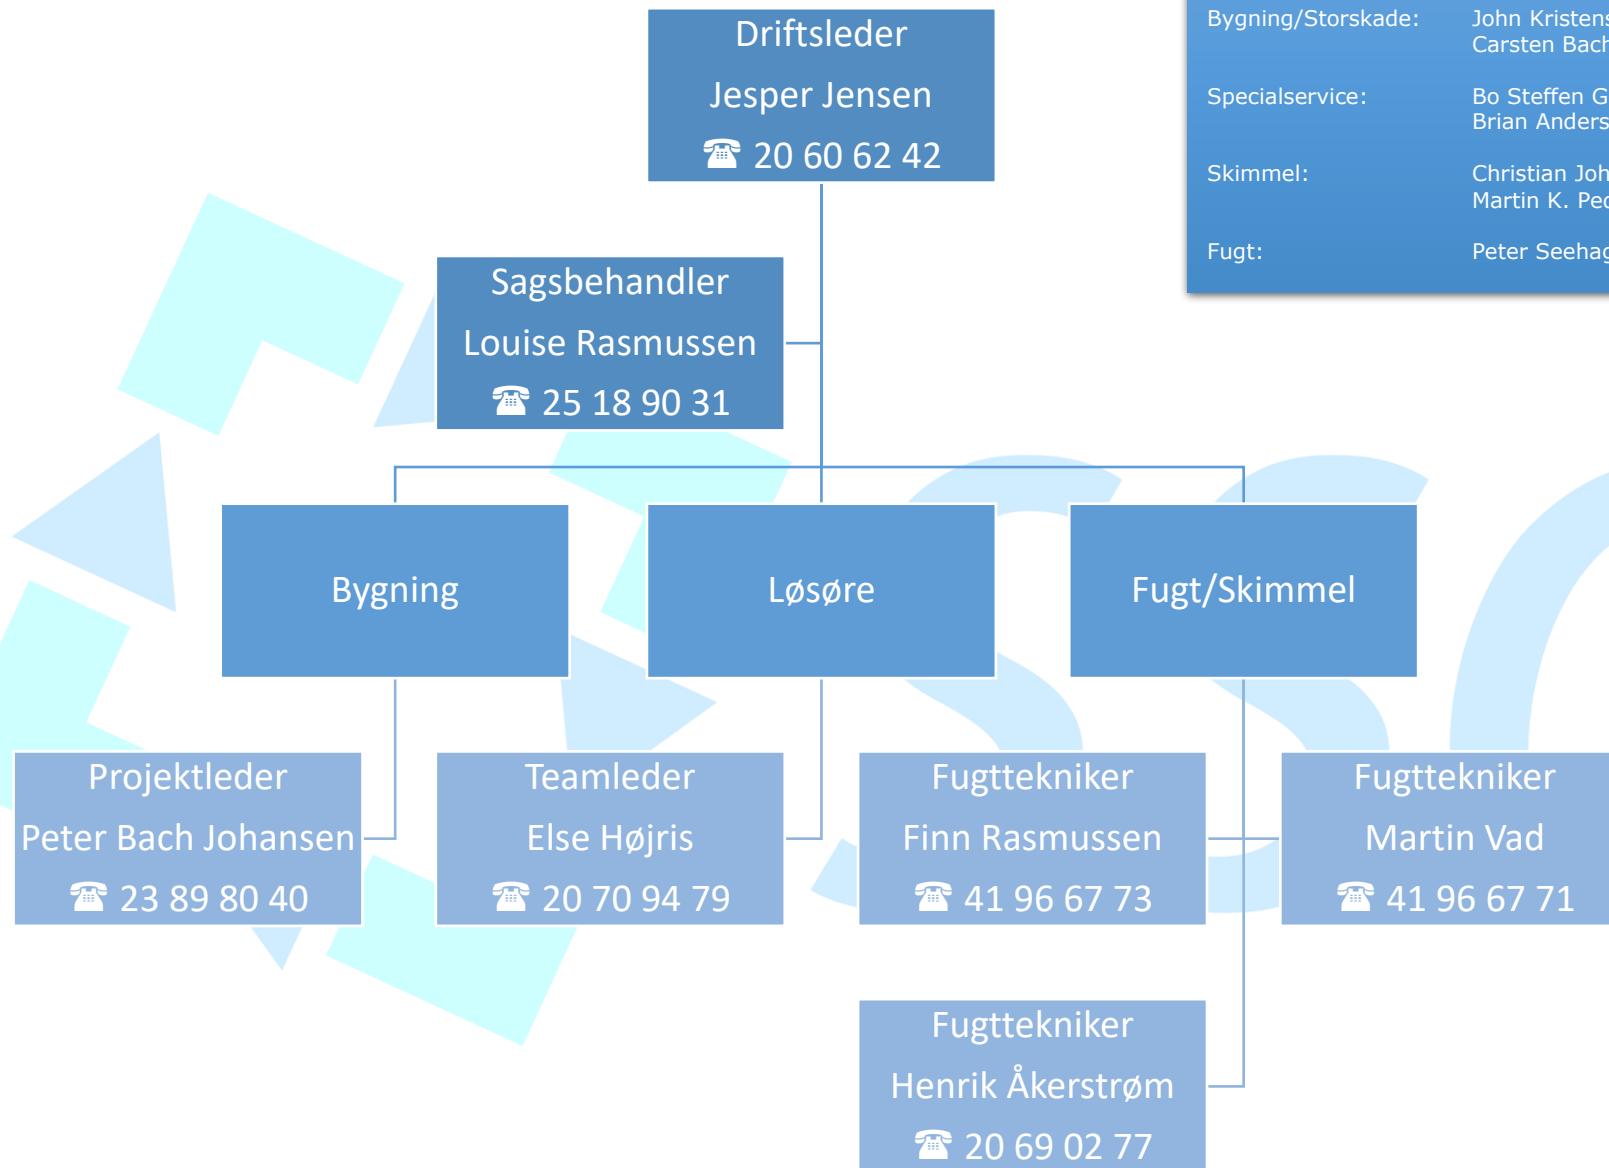

Kontaktliste – SSG Holstebro

Projektledelse region vest

Løvsøre:	Eva Kristensen	☎ 41 96 67 13
Storskade:	Jens Skou	☎ 41 96 67 33
Bygning/Storskade:	John Kristensen Carsten Bache	☎ 41 96 67 07 ☎ 41 12 06 62
Specialservice:	Bo Steffen Gerfort Brian Andersen	☎ 22 13 70 11 ☎ 61 95 98 25
Skimmel:	Christian Johansen Martin K. Pedersen	☎ 41 96 67 15 ☎ 41 96 67 09
Fugt:	Peter Seehagen	☎ 20 89 42 85