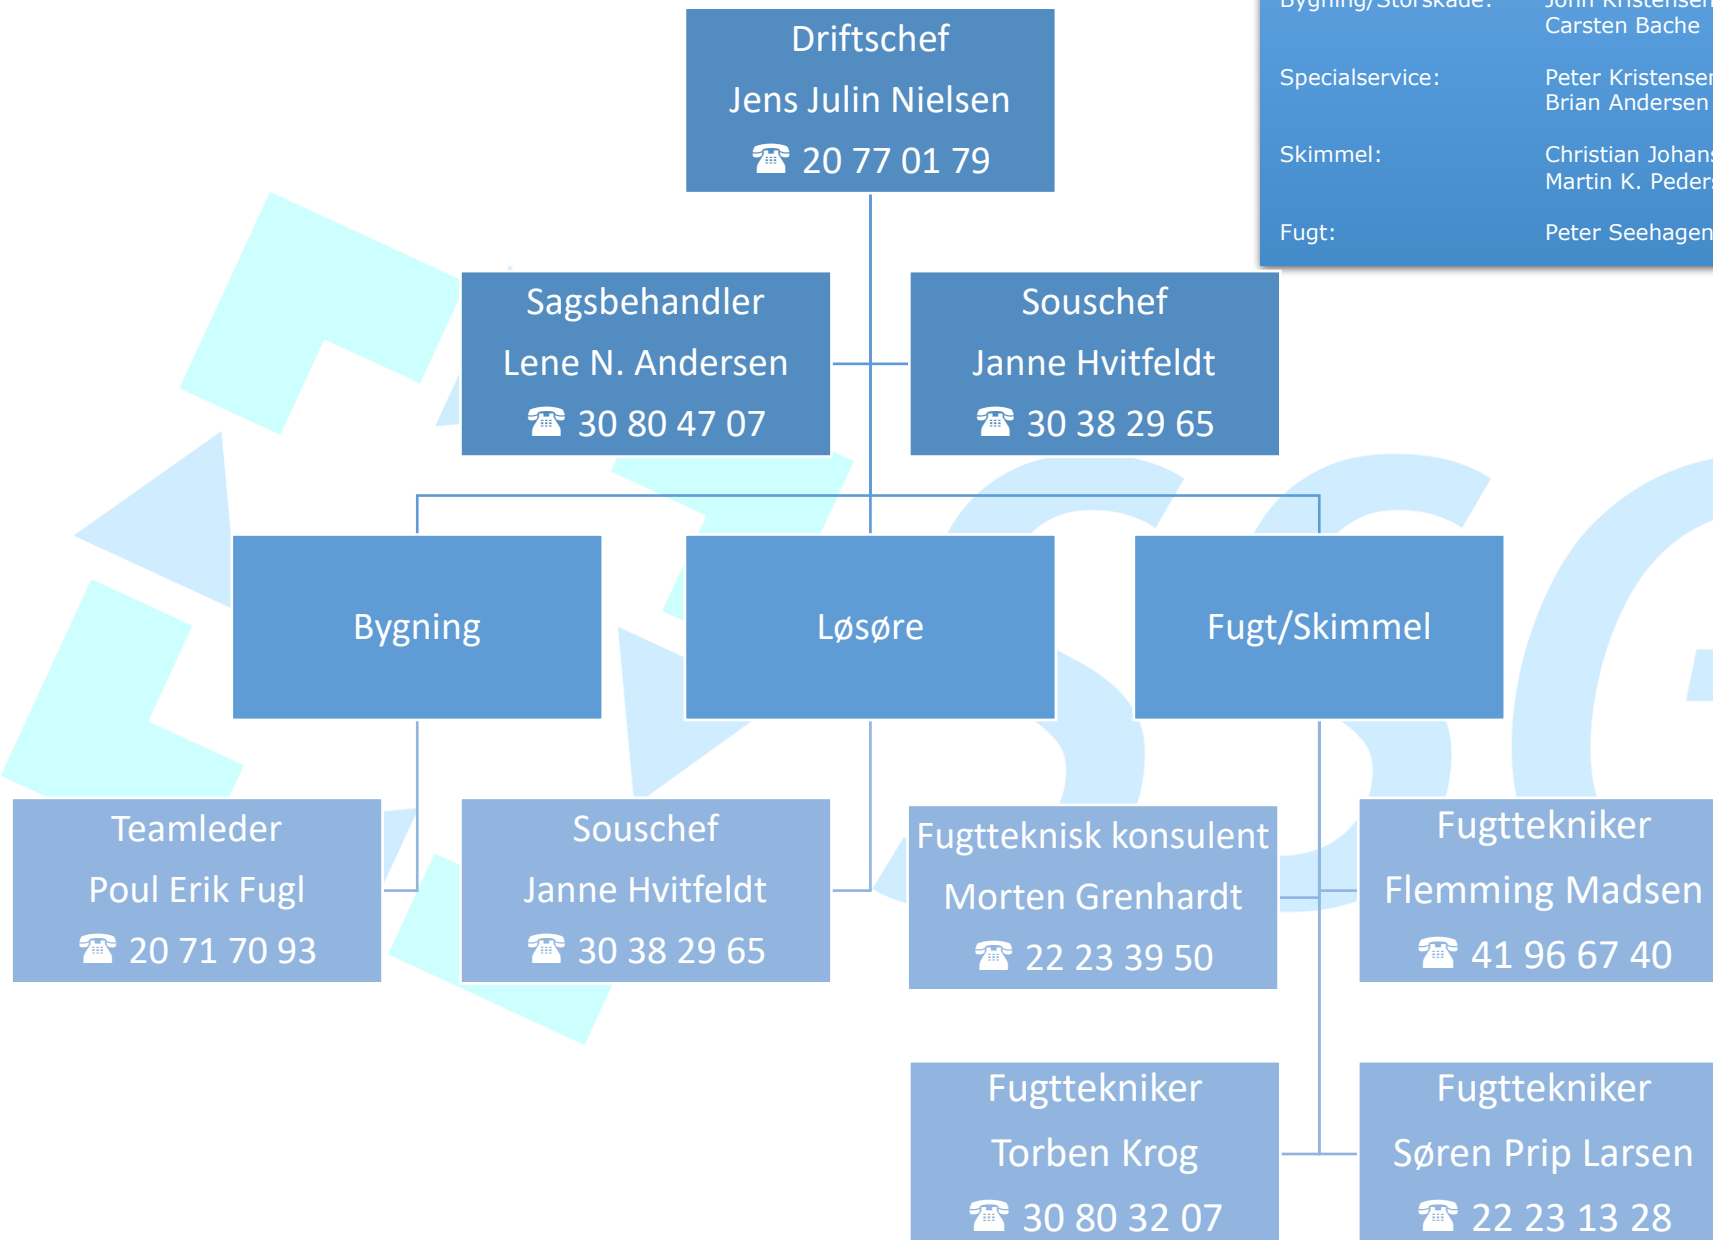

Kontaktliste – SSG Odense

Projektledelse region vest

Løsøre:	Eva Kristensen	☎ 41 96 67 13
Storskade:	Jens Skou	☎ 41 96 67 33
Bygning/Storskade:	John Kristensen Carsten Bache	☎ 41 96 67 07 ☎ 41 12 06 62
Specialservice:	Peter Kristensen Brian Andersen	☎ 41 96 67 24 ☎ 61 95 98 25
Skimmel:	Christian Johansen Martin K. Pedersen	☎ 41 96 67 15 ☎ 41 96 67 09
Fugt:	Peter Seehagen	☎ 20 89 42 85