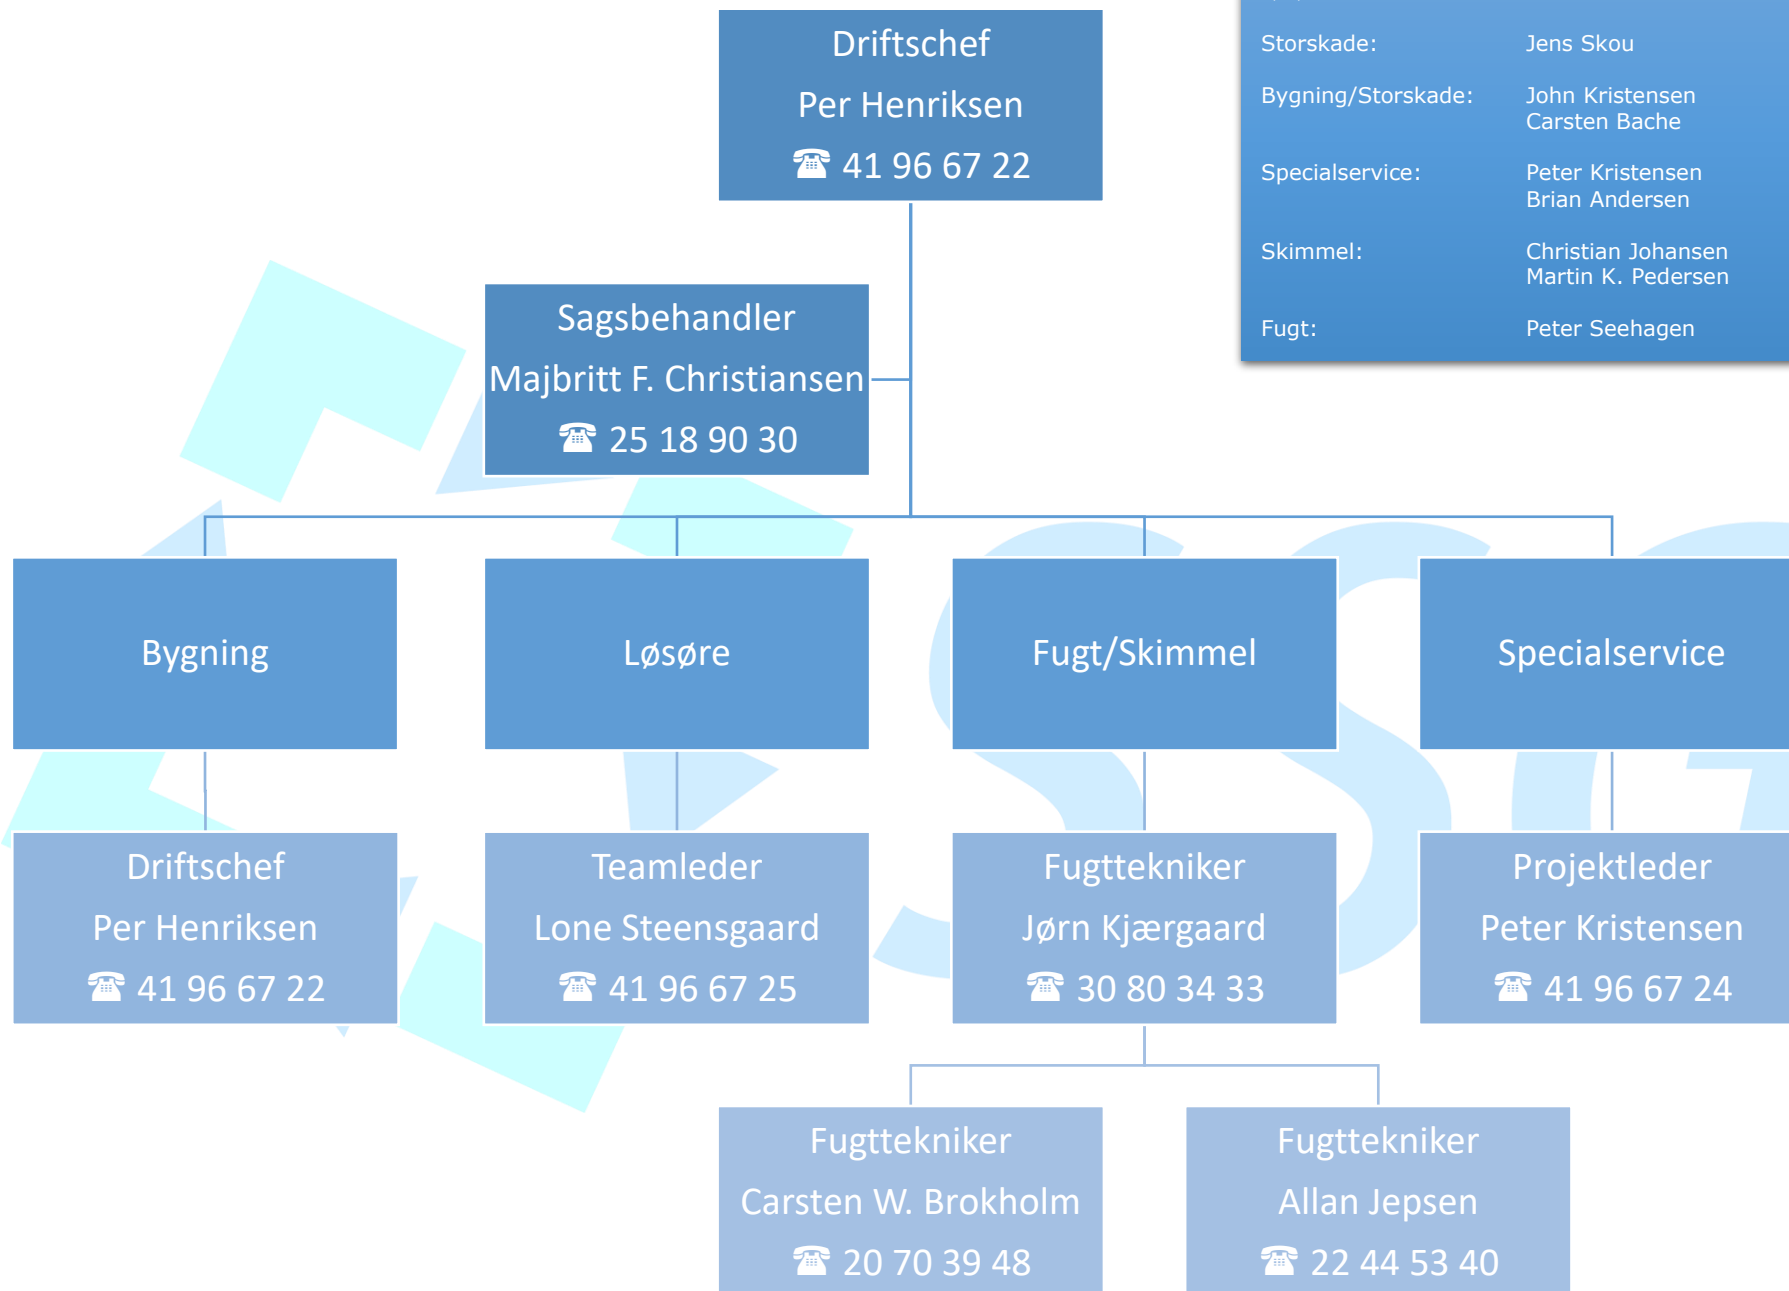

Kontaktliste – SSG Røde kro

Projektledelse region vest

Løsøre:	Eva Kristensen	☎ 41 96 67 13
Storskade:	Jens Skou	☎ 41 96 67 33
Bygning/Storskade:	John Kristensen Carsten Bache	☎ 41 96 67 07 ☎ 41 12 06 62
Specialservice:	Peter Kristensen Brian Andersen	☎ 41 96 67 24 ☎ 61 95 98 25
Skimmel:	Christian Johansen Martin K. Pedersen	☎ 41 96 67 15 ☎ 41 96 67 09
Fugt:	Peter Seehagen	☎ 20 89 42 85