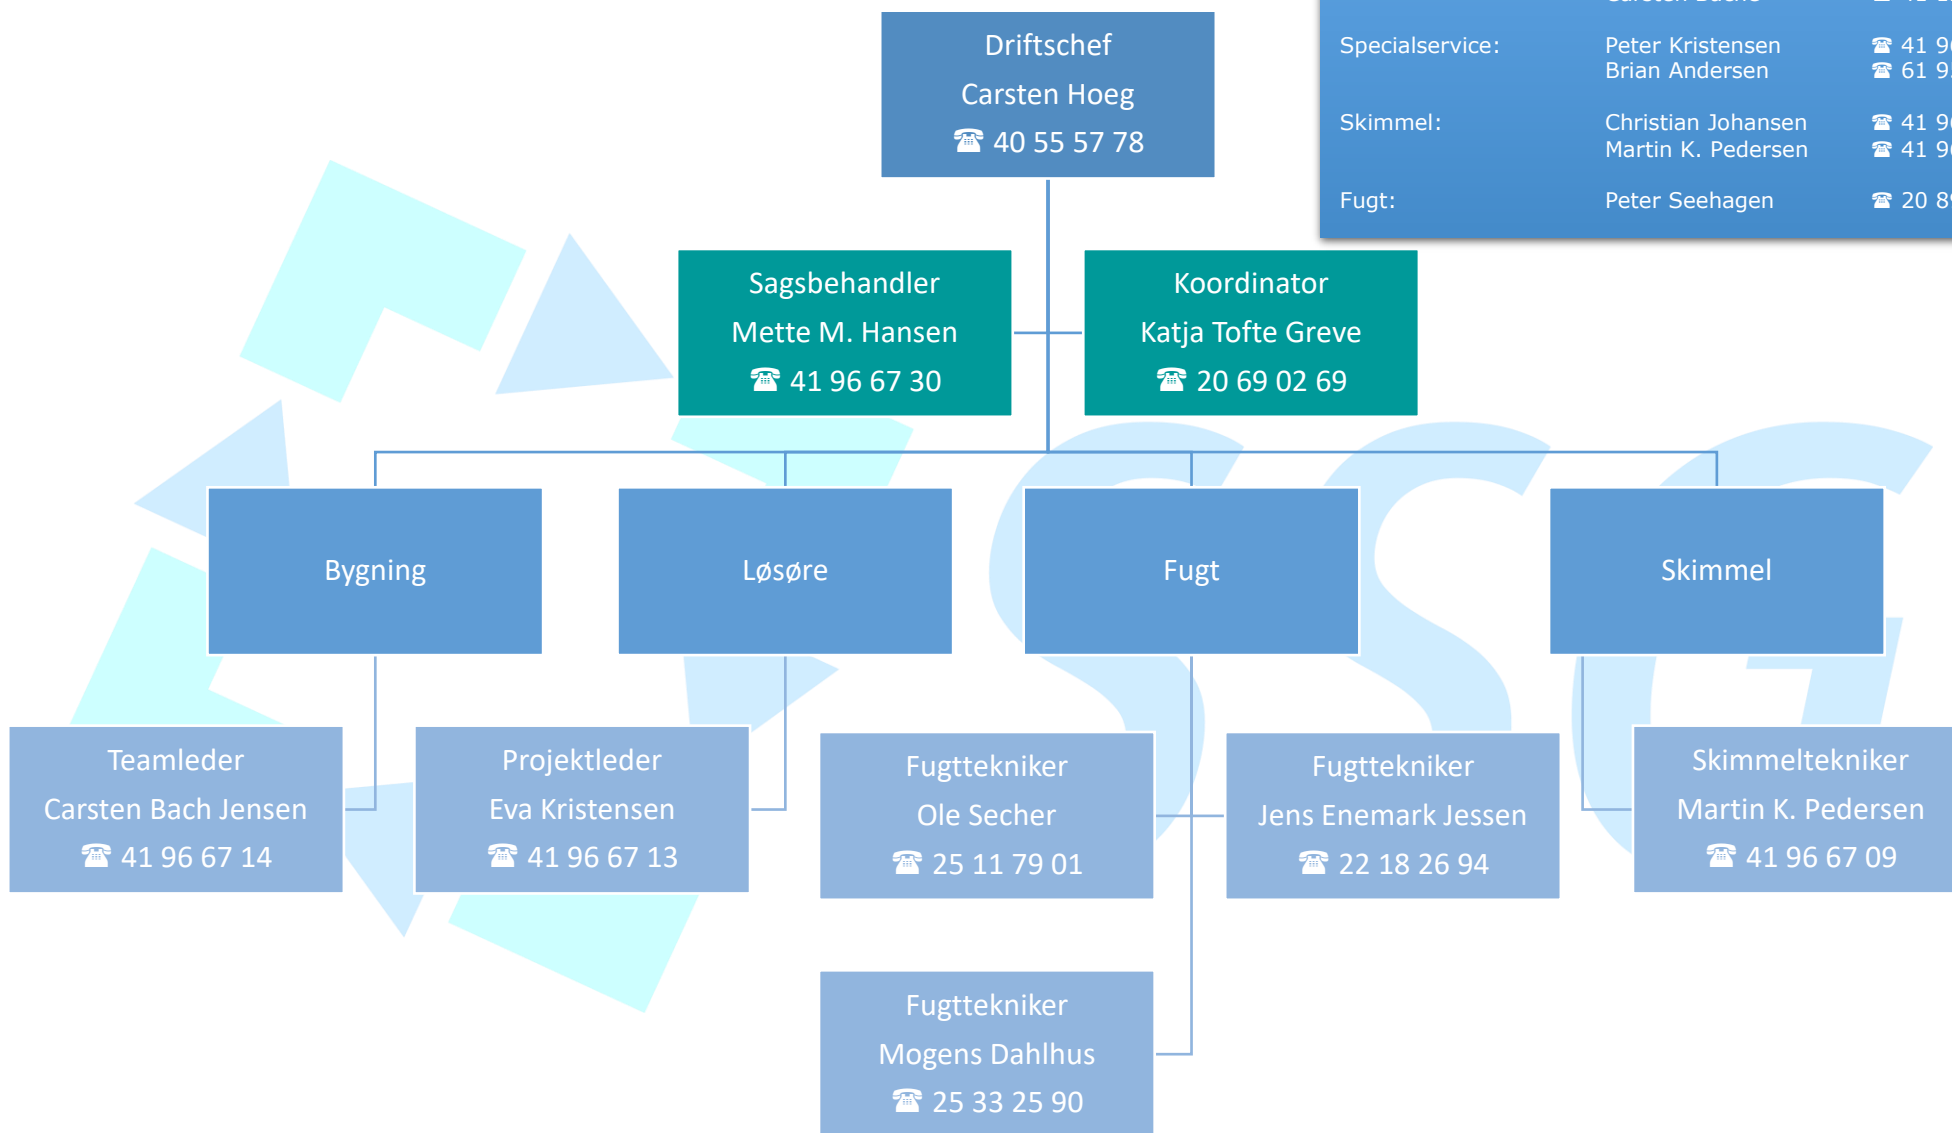

# Kontaktliste – SSG Vejle

## Projektledelse region vest

Løsøre:	Eva Kristensen	☎ 41 96 67 13
Storskade:	Jens Skou	☎ 41 96 67 33
Bygning/Storskade:	John Kristensen	☎ 41 96 67 07
	Carsten Bache	☎ 41 12 06 62
Specialservice:	Peter Kristensen	☎ 41 96 67 24
	Brian Andersen	☎ 61 95 98 25
Skimmel:	Christian Johansen	☎ 41 96 67 15
	Martin K. Pedersen	☎ 41 96 67 09
Fugt:	Peter Seehagen	☎ 20 89 42 85